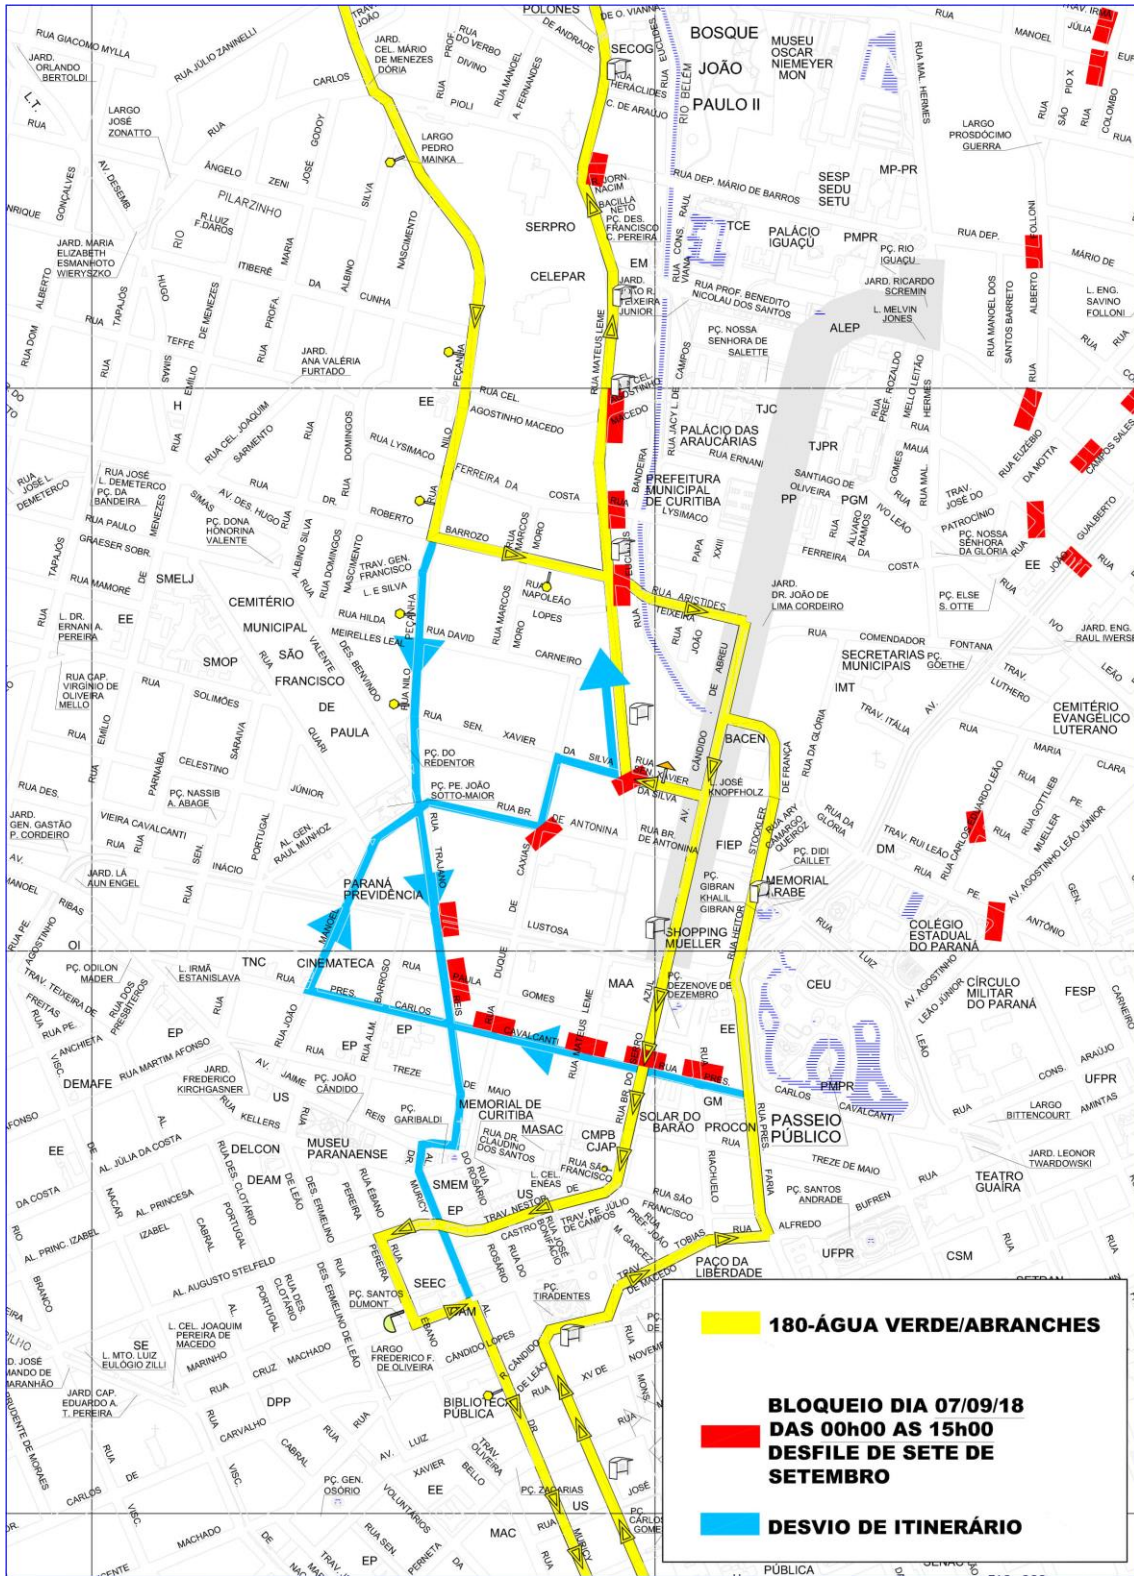

010-INTERBAIRROS I (HORÁRIO)

BLOQUEIO DIA 07/09/18 DAS 00h00 AS 15h00

DESFILE DE SETE DE SETEMBRO

DESVIO DE ITINERÁRIO

011-INTERBAIRROS I (ANTI-HORÁRIO)

BLOQUEIO DIA 07/09/18 DAS 00h00 AS 15h00 DESFILE DE SETE DE SETEMBRO

DESVIO DE ITINERÁRIO

011-INTERBAIRROS I (ANTI-HORÁRIO)

**023-INTER 2
(ANTI-HORÁRIO)**

**BLOQUEIO DIA 07/09/18
DAS 00h00 AS 15h00
DESFILE DE SETE DE
SETEMBRO**

DESVIO DE ITINERÁRIO

Map showing the route for the 207-CABRAL/OSÓRIO parade on September 7, 2018, from 00:00 to 15:00. The route is marked with yellow and blue lines, indicating a detour from the main road network. Red rectangles indicate blocked streets. The map includes various landmarks such as the Memorial da Imigração Polonesa, Bosque João Paulo II, and the Museu Oscar Niemeyer. A legend in the bottom right corner provides details about the event and the detour.

TERMINAL CABRAL

BOSQUE JOÃO PAULO II

ESTAÇÕES TUBO DESATIVADAS

210-CIC/CABRAL

BLOQUEIO DIA 07/09/18 DAS 00h00 AS 15h00

DESFILE DE SETE DE SETEMBRO

DESVIO DE ITINERÁRIO (SENTIDO CABRAL)

DESVIO DE ITINERÁRIO (SENTIDO CENTRO)

979-TURISMO

**BLOQUEIO DIA 07/09/18
DAS 00h00 AS 15h00
DESFILE DE SETE DE
SETEMBRO**

DESVIO DE ITINERÁRIO

**UTILIZAR
CANALETA**