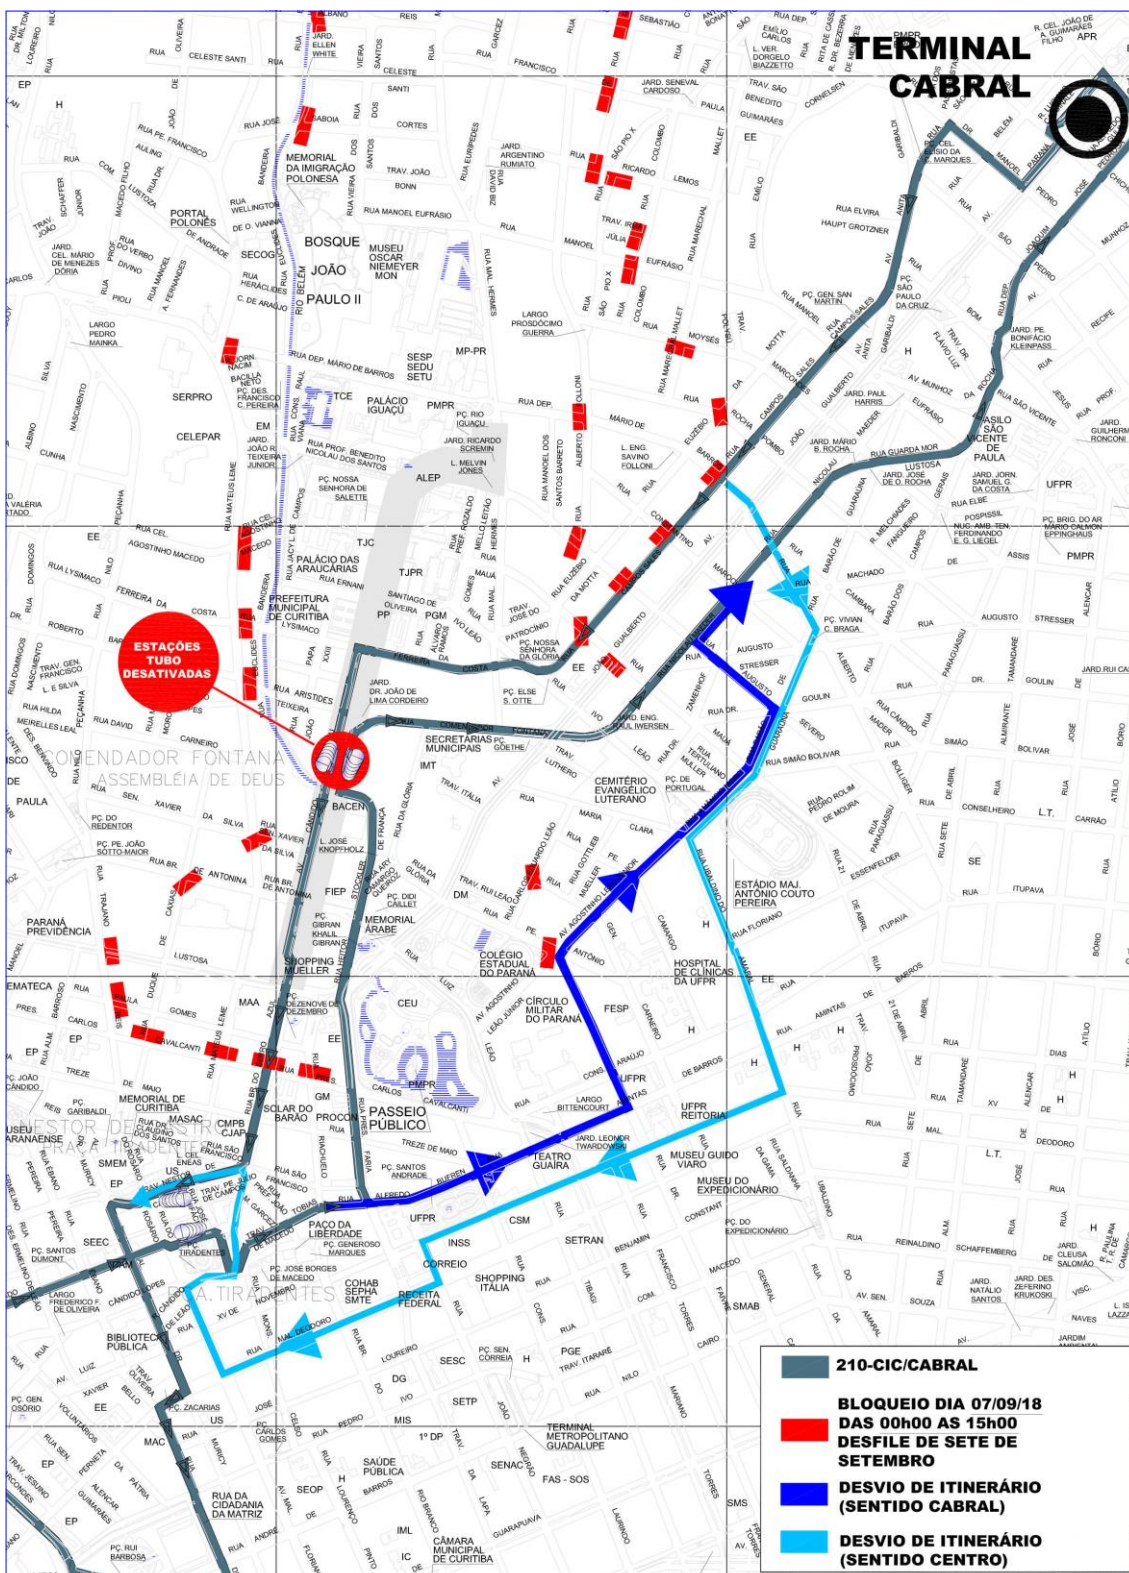

010-INTERBAIRROS I (HORÁRIO)

BLOQUEIO DIA 07/09/18 DAS 00h00 AS 15h00

DESFILE DE SETE DE SETEMBRO

DESVIO DE ITINERÁRIO

011-INTERBAIRROS I (ANTI-HORÁRIO)

BLOQUEIO DIA 07/09/18 DAS 00h00 AS 15h00 DESFILE DE SETE DE SETEMBRO

DESVIO DE ITINERÁRIO

011-INTERBAIRROS I (ANTI-HORÁRIO)

**023-INTER 2
(ANTI-HORÁRIO)**

**BLOQUEIO DIA 07/09/18
DAS 00h00 AS 15h00
DESFILE DE SETE DE
SETEMBRO**

DESVIO DE ITINERÁRIO

Map showing the route for the 207-CABRAL/OSÓRIO parade on September 7, 2018, from 00:00 to 15:00. The route is marked with yellow and blue lines, indicating a detour from the main road network. Red rectangles indicate blocked streets. The map includes various landmarks such as the Memorial da Imigração Polonesa, Bosque João Paulo II, and the Museu Oscar Niemeyer. A legend in the bottom right corner provides details about the event and the detour.

TERMINAL CABRAL

BOSQUE JOÃO PAULO II

ESTAÇÕES TUBO DESATIVADAS

210-CIC/CABRAL

BLOQUEIO DIA 07/09/18 DAS 00h00 AS 15h00

DESFILE DE SETE DE SETEMBRO

DESVIO DE ITINERÁRIO (SENTIDO CABRAL)

DESVIO DE ITINERÁRIO (SENTIDO CENTRO)

979-TURISMO

**BLOQUEIO DIA 07/09/18
DAS 00h00 AS 15h00
DESFILE DE SETE DE
SETEMBRO**

DESVIO DE ITINERÁRIO

**UTILIZAR
CANALETA**