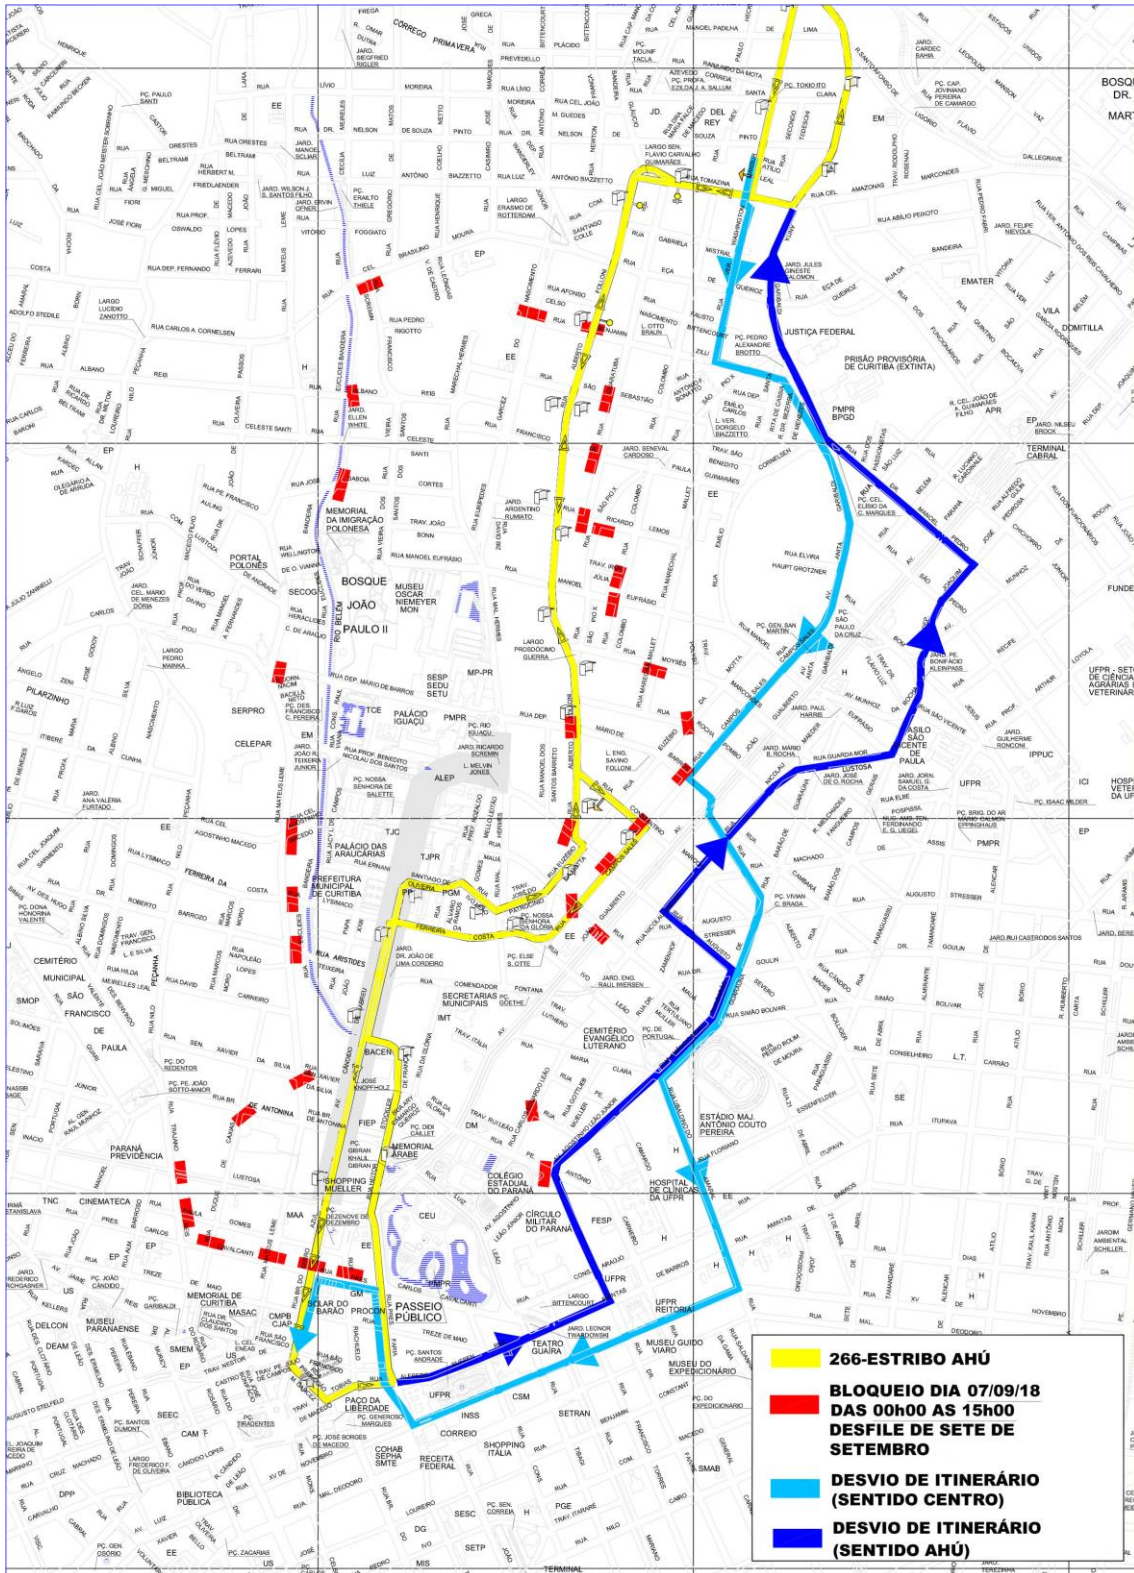

010-INTERBAIRROS I (HORÁRIO)

BLOQUEIO DIA 07/09/18 DAS 00h00 AS 15h00

DESFILE DE SETE DE SETEMBRO

DESVIO DE ITINERÁRIO

011-INTERBAIRROS I (ANTI-HORÁRIO)

BLOQUEIO DIA 07/09/18 DAS 00h00 AS 15h00 DESFILE DE SETE DE SETEMBRO

DESVIO DE ITINERÁRIO

011-INTERBAIRROS I (ANTI-HORÁRIO)

**023-INTER 2
(ANTI-HORÁRIO)**

**BLOQUEIO DIA 07/09/18
DAS 00h00 AS 15h00
DESFILE DE SETE DE
SETEMBRO**

DESVIO DE ITINERÁRIO

Map showing the route for the 207-CABRAL/OSÓRIO parade on September 7, 2018, from 00:00 to 15:00. The route is marked with yellow and blue lines, indicating a detour from the main road network. Red rectangles indicate blocked streets. The map includes various landmarks such as the Memorial da Imigração Polonesa, Bosque João Paulo II, and the Museu Oscar Niemeyer. A legend in the bottom right corner provides details about the event and the detour.

TERMINAL CABRAL

BOSQUE JOÃO PAULO II

ESTAÇÕES TUBO DESATIVADAS

210-CIC/CABRAL

BLOQUEIO DIA 07/09/18 DAS 00h00 AS 15h00

DESFILE DE SETE DE SETEMBRO

DESVIO DE ITINERÁRIO (SENTIDO CABRAL)

DESVIO DE ITINERÁRIO (SENTIDO CENTRO)

979-TURISMO

**BLOQUEIO DIA 07/09/18
DAS 00h00 AS 15h00
DESFILE DE SETE DE
SETEMBRO**

DESVIO DE ITINERÁRIO

**UTILIZAR
CANALETA**