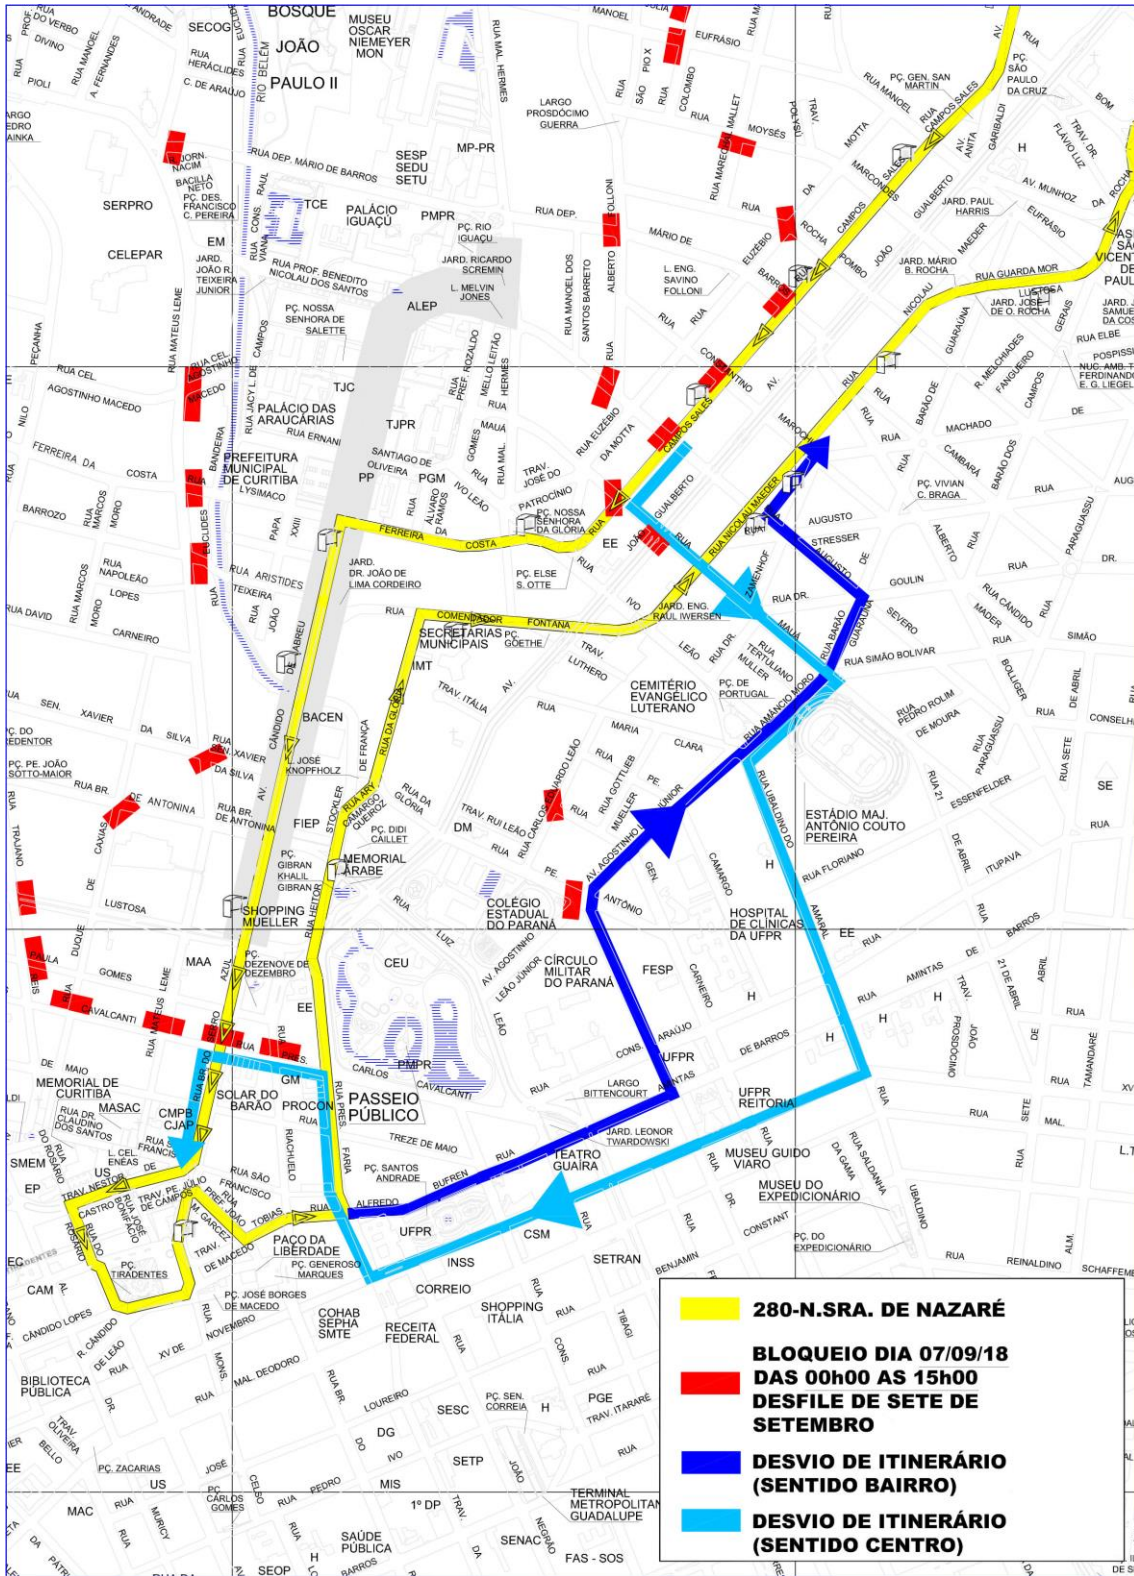

010-INTERBAIRROS I (HORÁRIO)

BLOQUEIO DIA 07/09/18 DAS 00h00 AS 15h00

DESFILE DE SETE DE SETEMBRO

DESVIO DE ITINERÁRIO

011-INTERBAIRROS I (ANTI-HORÁRIO)

BLOQUEIO DIA 07/09/18 DAS 00h00 AS 15h00 DESFILE DE SETE DE SETEMBRO

DESVIO DE ITINERÁRIO

011-INTERBAIRROS I (ANTI-HORÁRIO)

**023-INTER 2
(ANTI-HORÁRIO)**

**BLOQUEIO DIA 07/09/18
DAS 00h00 AS 15h00
DESFILE DE SETE DE
SETEMBRO**

DESVIO DE ITINERÁRIO

Map showing the route for the 207-CABRAL/OSÓRIO parade on September 7, 2018, from 00:00 to 15:00. The route is marked with yellow and blue lines, indicating a detour from the main road network. Red rectangles indicate blocked streets. The map includes various landmarks such as the Memorial da Imigração Polonesa, Bosque João Paulo II, and the Museu Oscar Niemeyer. A legend in the bottom right corner provides details about the event and the detour.

TERMINAL CABRAL

BOSQUE JOÃO PAULO II

ESTAÇÕES TUBO DESATIVADAS

210-CIC/CABRAL

BLOQUEIO DIA 07/09/18 DAS 00h00 AS 15h00

DESFILE DE SETE DE SETEMBRO

DESVIO DE ITINERÁRIO (SENTIDO CABRAL)

DESVIO DE ITINERÁRIO (SENTIDO CENTRO)

979-TURISMO

**BLOQUEIO DIA 07/09/18
DAS 00h00 AS 15h00
DESFILE DE SETE DE
SETEMBRO**

DESVIO DE ITINERÁRIO

**UTILIZAR
CANALETA**