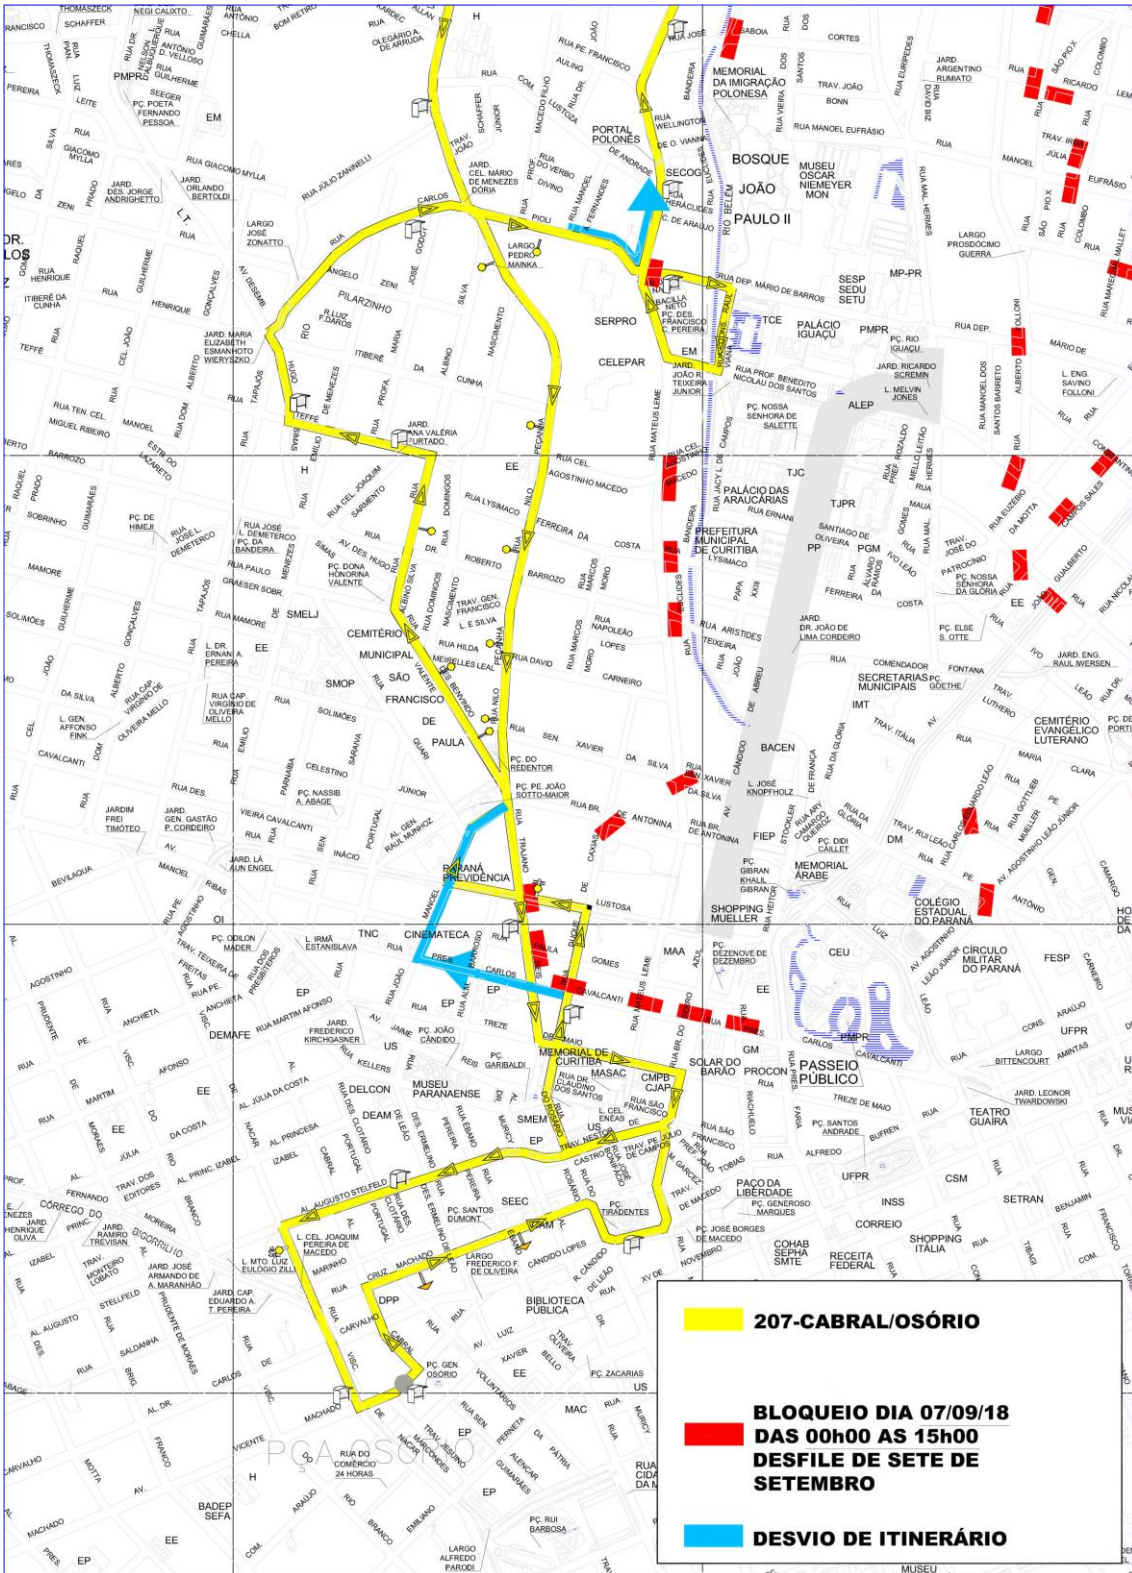

010-INTERBAIRROS I (HORÁRIO)

BLOQUEIO DIA 07/09/18 DAS 00h00 AS 15h00

DESFILE DE SETE DE SETEMBRO

DESVIO DE ITINERÁRIO

011-INTERBAIRROS I (ANTI-HORÁRIO)

BLOQUEIO DIA 07/09/18 DAS 00h00 AS 15h00 DESFILE DE SETE DE SETEMBRO

DESVIO DE ITINERÁRIO

011-INTERBAIRROS I (ANTI-HORÁRIO)

**023-INTER 2
(ANTI-HORÁRIO)**

**BLOQUEIO DIA 07/09/18
DAS 00h00 AS 15h00
DESFILE DE SETE DE
SETEMBRO**

DESVIO DE ITINERÁRIO

Map showing the route for the 207-CABRAL/OSÓRIO parade on September 7, 2018, from 00:00 to 15:00. The route is marked with yellow and blue lines, indicating a detour from the main road network. Red rectangles indicate blocked streets. The map includes various landmarks such as the Memorial da Imigração Polonesa, Bosque João Paulo II, and the Museu Oscar Niemeyer. A legend in the bottom right corner provides details about the event and the detour.

TERMINAL CABRAL

BOSQUE JOÃO PAULO II

ESTAÇÕES TUBO DESATIVADAS

210-CIC/CABRAL

BLOQUEIO DIA 07/09/18 DAS 00h00 AS 15h00

DESFILE DE SETE DE SETEMBRO

DESVIO DE ITINERÁRIO (SENTIDO CABRAL)

DESVIO DE ITINERÁRIO (SENTIDO CENTRO)

979-TURISMO

**BLOQUEIO DIA 07/09/18
DAS 00h00 AS 15h00
DESFILE DE SETE DE
SETEMBRO**

DESVIO DE ITINERÁRIO

**UTILIZAR
CANALETA**