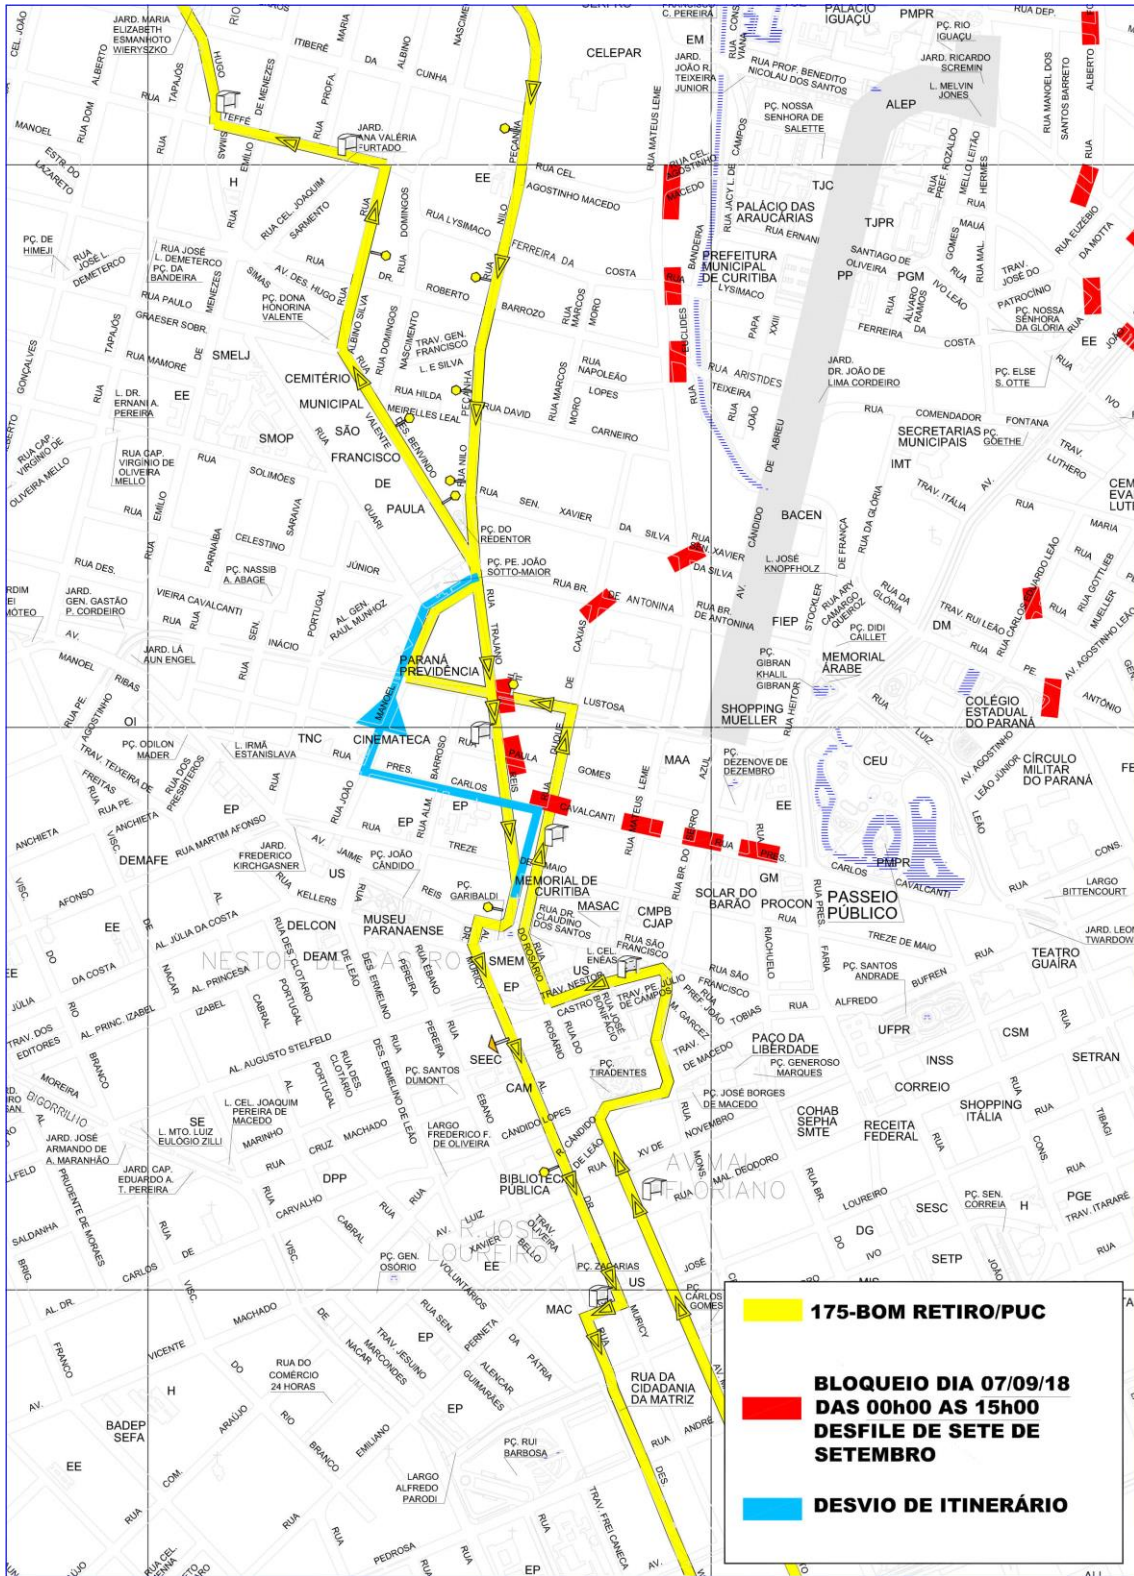

010-INTERBAIRROS I (HORÁRIO)

BLOQUEIO DIA 07/09/18 DAS 00h00 AS 15h00

DESFILE DE SETE DE SETEMBRO

DESVIO DE ITINERÁRIO

011-INTERBAIRROS I (ANTI-HORÁRIO)

BLOQUEIO DIA 07/09/18 DAS 00h00 AS 15h00 DESFILE DE SETE DE SETEMBRO

DESVIO DE ITINERÁRIO

011-INTERBAIRROS I (ANTI-HORÁRIO)

**023-INTER 2
(ANTI-HORÁRIO)**

**BLOQUEIO DIA 07/09/18
DAS 00h00 AS 15h00
DESFILE DE SETE DE
SETEMBRO**

DESVIO DE ITINERÁRIO

Map showing the route for the 207-CABRAL/OSÓRIO parade on September 7, 2018, from 00:00 to 15:00. The route is marked with yellow and blue lines, indicating a detour from the main road network. Red rectangles indicate blocked streets. The map includes various landmarks such as the Memorial da Imigração Polonesa, Bosque João Paulo II, and the Museu Oscar Niemeyer. A legend in the bottom right corner provides details about the event and the detour.

TERMINAL CABRAL

BOSQUE JOÃO PAULO II

ESTAÇÕES TUBO DESATIVADAS

210-CIC/CABRAL

BLOQUEIO DIA 07/09/18 DAS 00h00 AS 15h00

DESFILE DE SETE DE SETEMBRO

DESVIO DE ITINERÁRIO (SENTIDO CABRAL)

DESVIO DE ITINERÁRIO (SENTIDO CENTRO)

979-TURISMO

**BLOQUEIO DIA 07/09/18
DAS 00h00 AS 15h00
DESFILE DE SETE DE
SETEMBRO**

DESVIO DE ITINERÁRIO

**UTILIZAR
CANALETA**