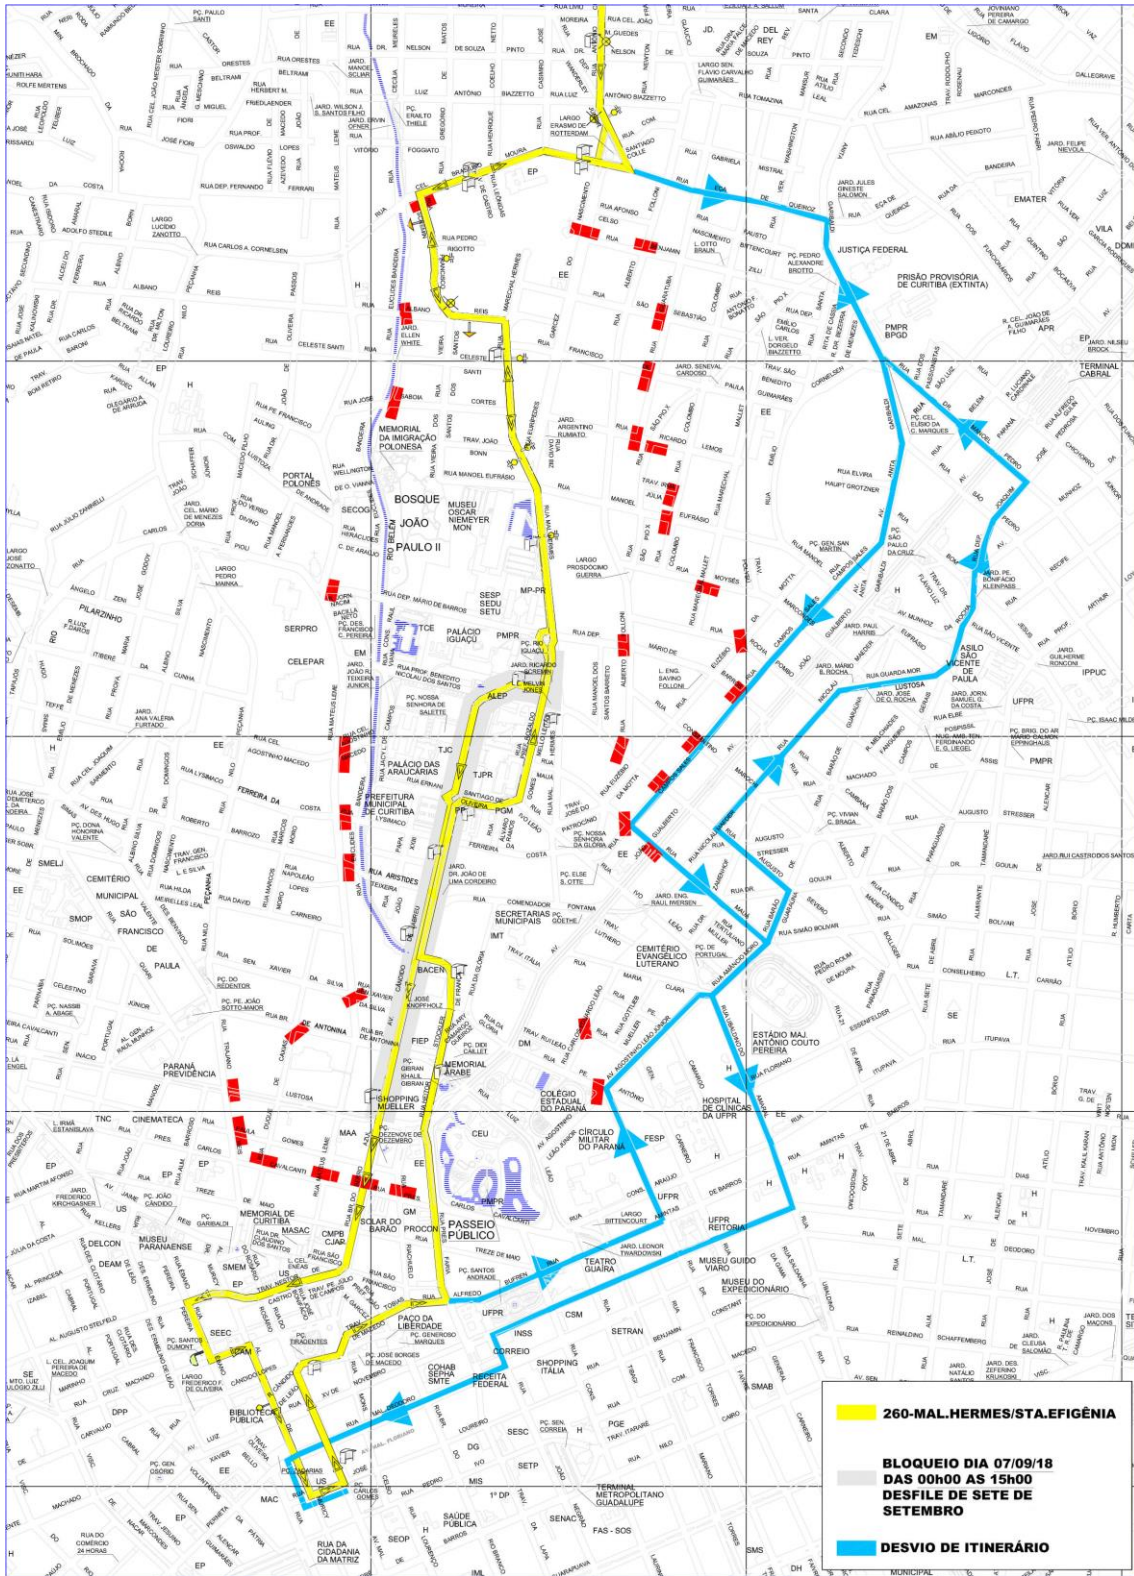

010-INTERBAIRROS I (HORÁRIO)

BLOQUEIO DIA 07/09/18 DAS 00h00 AS 15h00

DESFILE DE SETE DE SETEMBRO

DESVIO DE ITINERÁRIO

011-INTERBAIRROS I (ANTI-HORÁRIO)

BLOQUEIO DIA 07/09/18 DAS 00h00 AS 15h00 DESFILE DE SETE DE SETEMBRO

DESVIO DE ITINERÁRIO

011-INTERBAIRROS I (ANTI-HORÁRIO)

**023-INTER 2
(ANTI-HORÁRIO)**

**BLOQUEIO DIA 07/09/18
DAS 00h00 AS 15h00
DESFILE DE SETE DE
SETEMBRO**

DESVIO DE ITINERÁRIO

Map showing the route for the 207-CABRAL/OSÓRIO parade on September 7, 2018, from 00:00 to 15:00. The route is marked with yellow and blue lines, indicating a detour from the main road network. Red rectangles indicate blocked streets. The map includes various landmarks such as the Memorial da Imigração Polonesa, Bosque João Paulo II, and the Museu Oscar Niemeyer. A legend in the bottom right corner provides details about the event and the detour.

TERMINAL CABRAL

BOSQUE JOÃO PAULO II

ESTAÇÕES TUBO DESATIVADAS

210-CIC/CABRAL

BLOQUEIO DIA 07/09/18 DAS 00h00 AS 15h00

DESFILE DE SETE DE SETEMBRO

DESVIO DE ITINERÁRIO (SENTIDO CABRAL)

DESVIO DE ITINERÁRIO (SENTIDO CENTRO)

979-TURISMO

**BLOQUEIO DIA 07/09/18
DAS 00h00 AS 15h00
DESFILE DE SETE DE
SETEMBRO**

DESVIO DE ITINERÁRIO

**UTILIZAR
CANALETA**