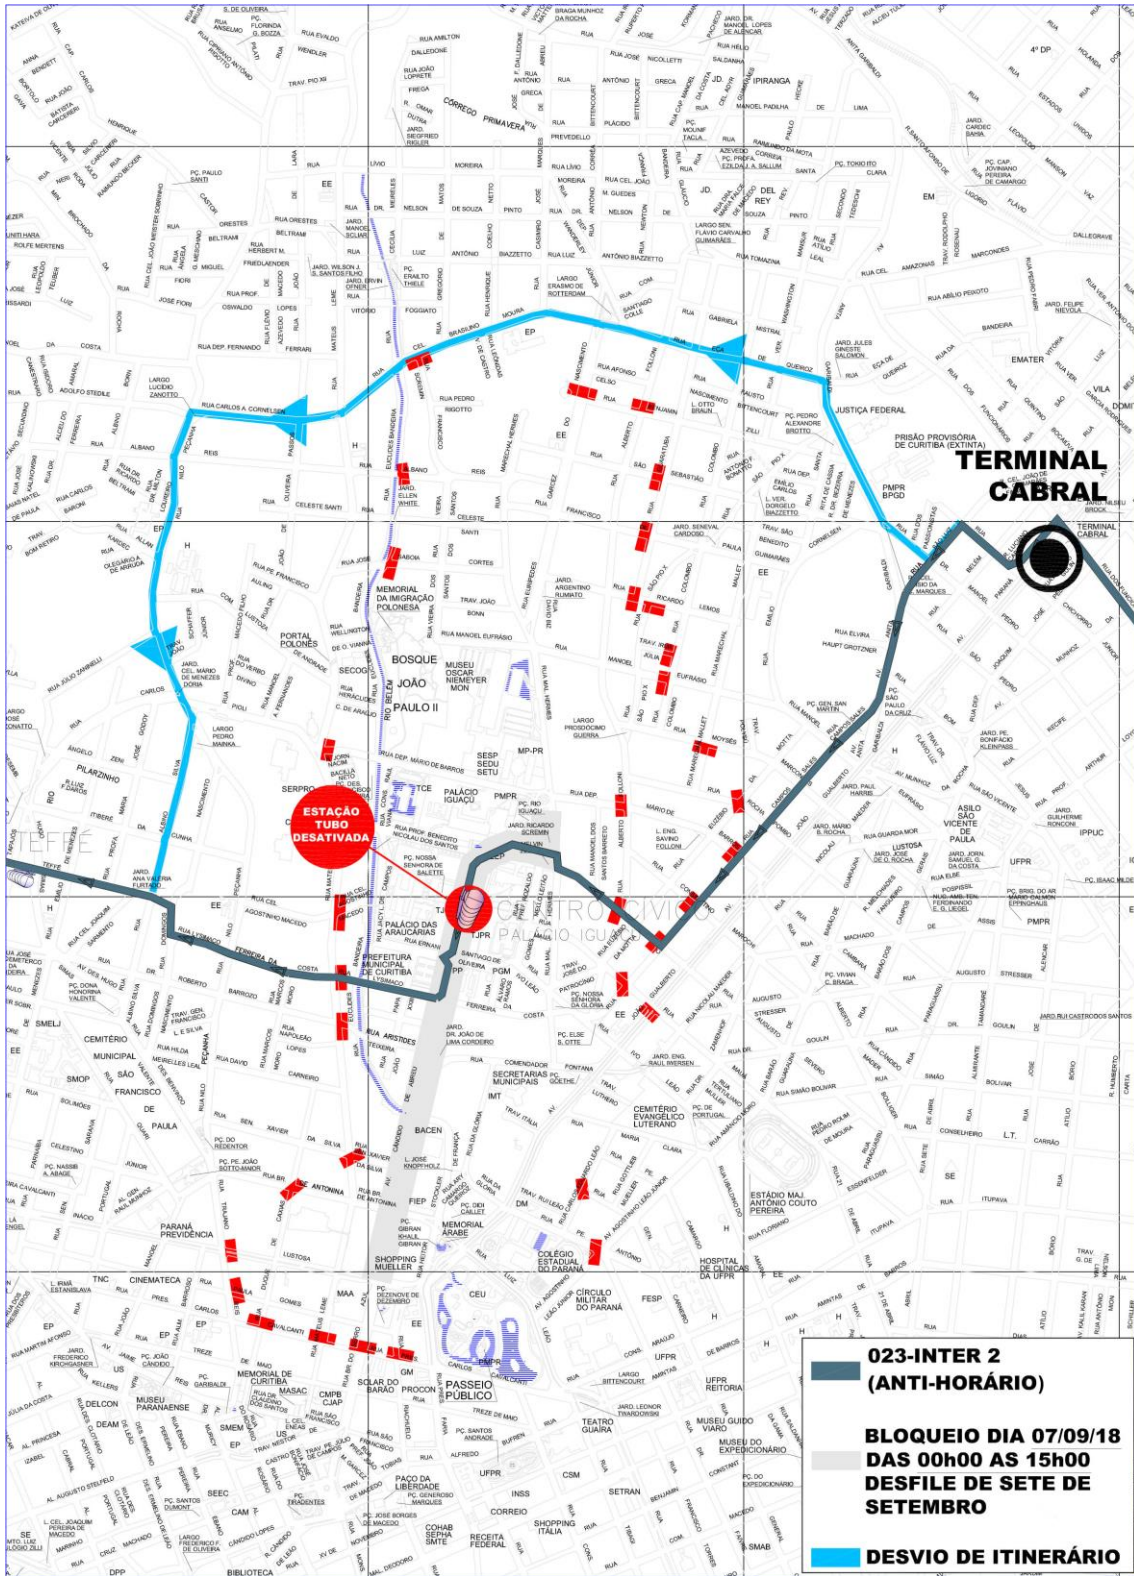

010-INTERBAIRROS I (HORÁRIO)

BLOQUEIO DIA 07/09/18 DAS 00h00 AS 15h00

DESFILE DE SETE DE SETEMBRO

DESVIO DE ITINERÁRIO

011-INTERBAIRROS I (ANTI-HORÁRIO)

BLOQUEIO DIA 07/09/18 DAS 00h00 AS 15h00 DESFILE DE SETE DE SETEMBRO

DESVIO DE ITINERÁRIO

011-INTERBAIRROS I (ANTI-HORÁRIO)

**023-INTER 2
(ANTI-HORÁRIO)**

**BLOQUEIO DIA 07/09/18
DAS 00h00 AS 15h00
DESFILE DE SETE DE
SETEMBRO**

DESVIO DE ITINERÁRIO

Map showing the route for the 207-CABRAL/OSÓRIO parade on September 7, 2018, from 00:00 to 15:00. The route is marked with yellow and blue lines, indicating a detour from the main road network. Red rectangles indicate blocked streets. The map includes various landmarks such as the Memorial da Imigração Polonesa, Bosque João Paulo II, and the Museu Oscar Niemeyer. A legend in the bottom right corner provides details about the event and the detour.

TERMINAL CABRAL

BOSQUE JOÃO PAULO II

ESTAÇÕES TUBO DESATIVADAS

210-CIC/CABRAL

BLOQUEIO DIA 07/09/18 DAS 00h00 AS 15h00

DESFILE DE SETE DE SETEMBRO

DESVIO DE ITINERÁRIO (SENTIDO CABRAL)

DESVIO DE ITINERÁRIO (SENTIDO CENTRO)

979-TURISMO

**BLOQUEIO DIA 07/09/18
DAS 00h00 AS 15h00
DESFILE DE SETE DE
SETEMBRO**

DESVIO DE ITINERÁRIO

**UTILIZAR
CANALETA**