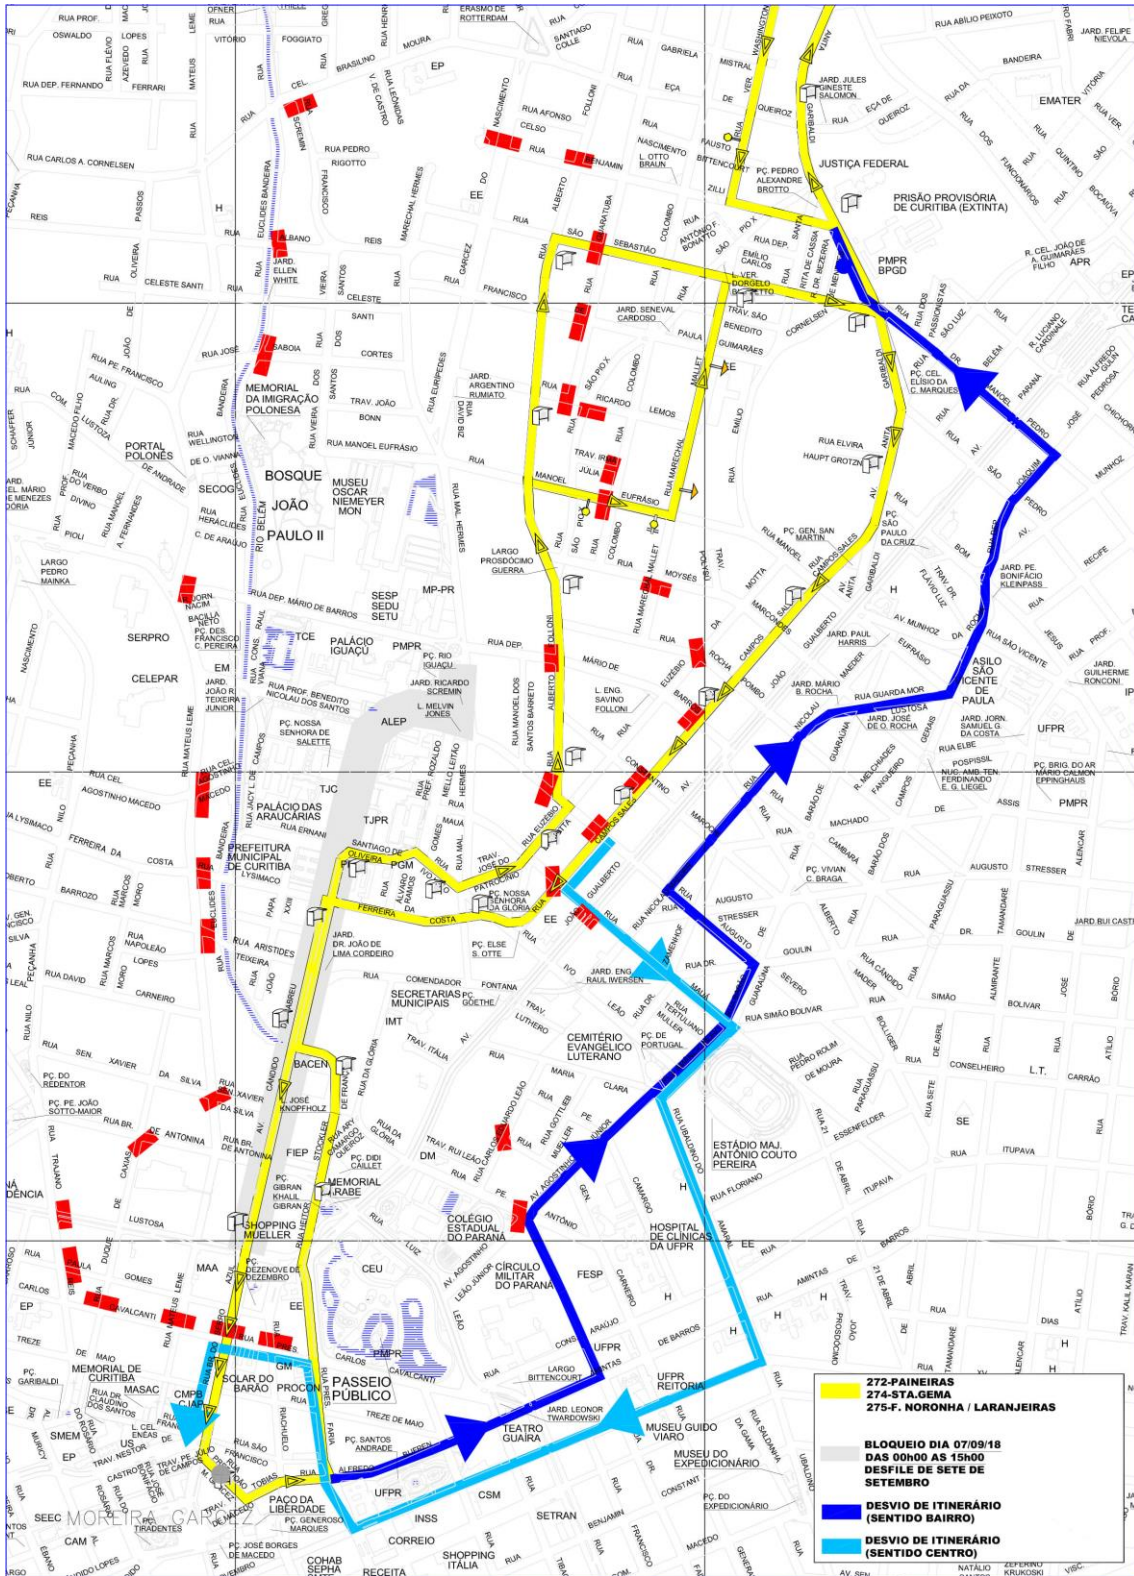

010-INTERBAIRROS I (HORÁRIO)

BLOQUEIO DIA 07/09/18 DAS 00h00 AS 15h00

DESFILE DE SETE DE SETEMBRO

DESVIO DE ITINERÁRIO

011-INTERBAIRROS I (ANTI-HORÁRIO)

BLOQUEIO DIA 07/09/18 DAS 00h00 AS 15h00 DESFILE DE SETE DE SETEMBRO

DESVIO DE ITINERÁRIO

011-INTERBAIRROS I (ANTI-HORÁRIO)

**023-INTER 2
(ANTI-HORÁRIO)**

**BLOQUEIO DIA 07/09/18
DAS 00h00 AS 15h00
DESFILE DE SETE DE
SETEMBRO**

DESVIO DE ITINERÁRIO

Map showing the route for the 207-CABRAL/OSÓRIO parade on September 7, 2018, from 00:00 to 15:00. The route is marked with yellow and blue lines, indicating a detour from the main road network. Red rectangles indicate blocked streets. The map includes various landmarks such as the Memorial da Imigração Polonesa, Bosque João Paulo II, and the Museu Oscar Niemeyer. A legend in the bottom right corner provides details about the event and the detour.

TERMINAL CABRAL

BOSQUE JOÃO PAULO II

ESTAÇÕES TUBO DESATIVADAS

210-CIC/CABRAL

BLOQUEIO DIA 07/09/18 DAS 00h00 AS 15h00

DESFILE DE SETE DE SETEMBRO

DESVIO DE ITINERÁRIO (SENTIDO CABRAL)

DESVIO DE ITINERÁRIO (SENTIDO CENTRO)

979-TURISMO

**BLOQUEIO DIA 07/09/18
DAS 00h00 AS 15h00
DESFILE DE SETE DE
SETEMBRO**

DESVIO DE ITINERÁRIO

**UTILIZAR
CANALETA**