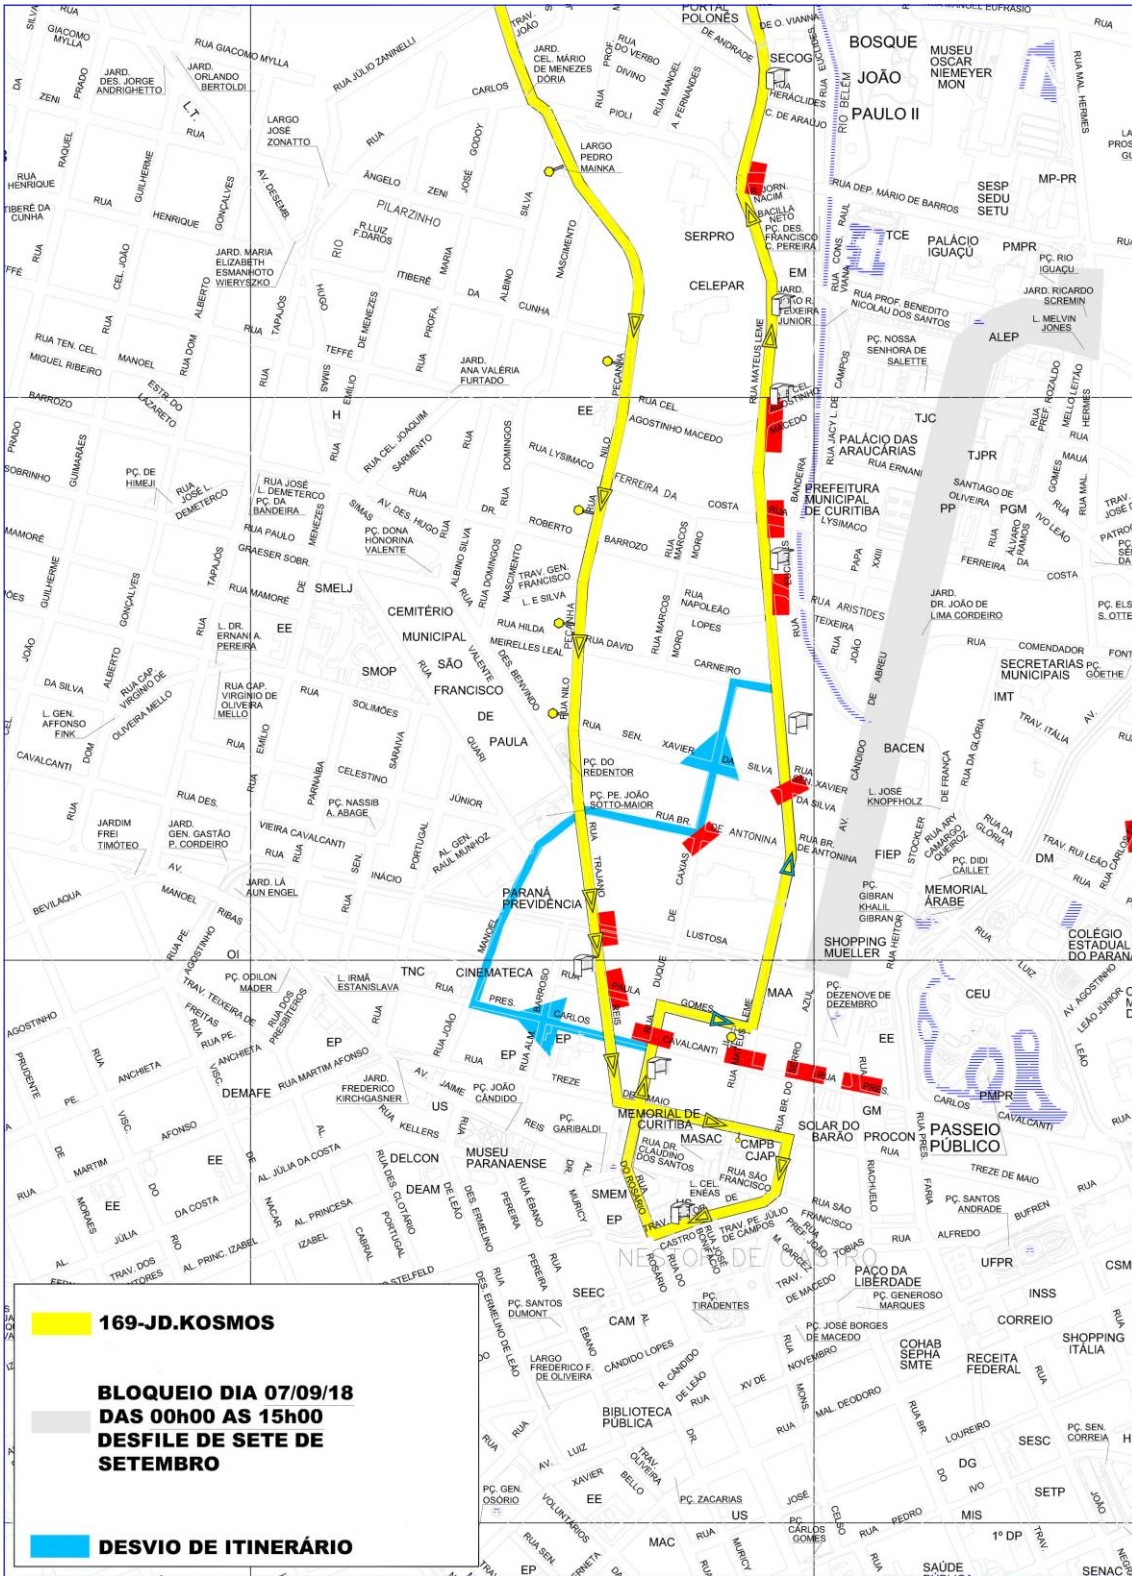

010-INTERBAIRROS I (HORÁRIO)

BLOQUEIO DIA 07/09/18 DAS 00h00 AS 15h00

DESFILE DE SETE DE SETEMBRO

DESVIO DE ITINERÁRIO

011-INTERBAIRROS I (ANTI-HORÁRIO)

BLOQUEIO DIA 07/09/18 DAS 00h00 AS 15h00 DESFILE DE SETE DE SETEMBRO

DESVIO DE ITINERÁRIO

011-INTERBAIRROS I (ANTI-HORÁRIO)

**023-INTER 2
(ANTI-HORÁRIO)**

**BLOQUEIO DIA 07/09/18
DAS 00h00 AS 15h00
DESFILE DE SETE DE
SETEMBRO**

DESVIO DE ITINERÁRIO

Map showing the route for the 207-CABRAL/OSÓRIO parade on September 7, 2018, from 00:00 to 15:00. The route is marked with yellow and blue lines, indicating a detour from the main road network. Red rectangles indicate blocked streets. The map includes various landmarks such as the Memorial da Imigração Polonesa, Bosque João Paulo II, and the Museu Oscar Niemeyer. A legend in the bottom right corner provides details about the event and the detour.

TERMINAL CABRAL

BOSQUE JOÃO PAULO II

ESTAÇÕES TUBO DESATIVADAS

210-CIC/CABRAL

BLOQUEIO DIA 07/09/18 DAS 00h00 AS 15h00

DESFILE DE SETE DE SETEMBRO

DESVIO DE ITINERÁRIO (SENTIDO CABRAL)

DESVIO DE ITINERÁRIO (SENTIDO CENTRO)

979-TURISMO

**BLOQUEIO DIA 07/09/18
DAS 00h00 AS 15h00
DESFILE DE SETE DE
SETEMBRO**

DESVIO DE ITINERÁRIO

**UTILIZAR
CANALETA**