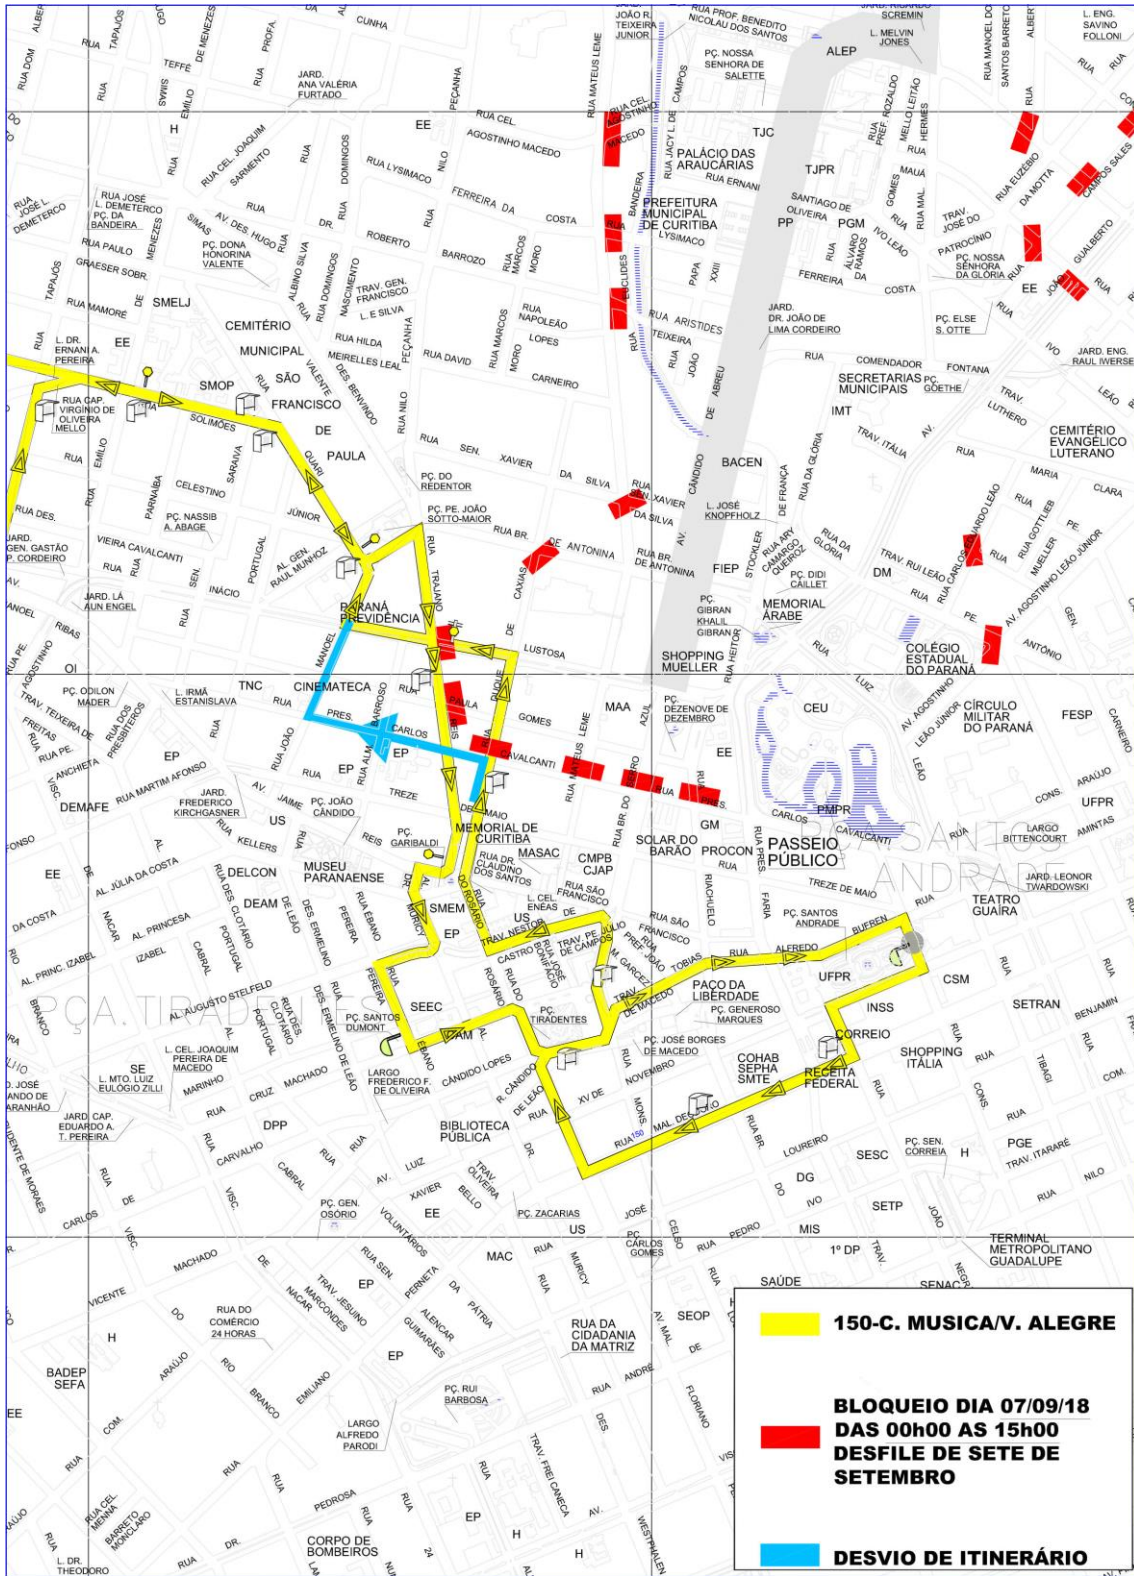

010-INTERBAIRROS I (HORÁRIO)

BLOQUEIO DIA 07/09/18 DAS 00h00 AS 15h00

DESFILE DE SETE DE SETEMBRO

DESVIO DE ITINERÁRIO

011-INTERBAIRROS I (ANTI-HORÁRIO)

BLOQUEIO DIA 07/09/18 DAS 00h00 AS 15h00 DESFILE DE SETE DE SETEMBRO

DESVIO DE ITINERÁRIO

011-INTERBAIRROS I (ANTI-HORÁRIO)

**023-INTER 2
(ANTI-HORÁRIO)**

**BLOQUEIO DIA 07/09/18
DAS 00h00 AS 15h00
DESFILE DE SETE DE
SETEMBRO**

DESVIO DE ITINERÁRIO

Map showing the route for the 207-CABRAL/OSÓRIO parade on September 7, 2018, from 00:00 to 15:00. The route is marked with yellow and blue lines, indicating a detour from the main road network. Red rectangles indicate blocked streets. The map includes various landmarks such as the Memorial da Imigração Polonesa, Bosque João Paulo II, and the Museu Oscar Niemeyer. A legend in the bottom right corner provides details about the event and the detour.

TERMINAL CABRAL

BOSQUE JOÃO PAULO II

ESTAÇÕES TUBO DESATIVADAS

210-CIC/CABRAL

BLOQUEIO DIA 07/09/18 DAS 00h00 AS 15h00

DESFILE DE SETE DE SETEMBRO

DESVIO DE ITINERÁRIO (SENTIDO CABRAL)

DESVIO DE ITINERÁRIO (SENTIDO CENTRO)

979-TURISMO

**BLOQUEIO DIA 07/09/18
DAS 00h00 AS 15h00
DESFILE DE SETE DE
SETEMBRO**

DESVIO DE ITINERÁRIO

**UTILIZAR
CANALETA**