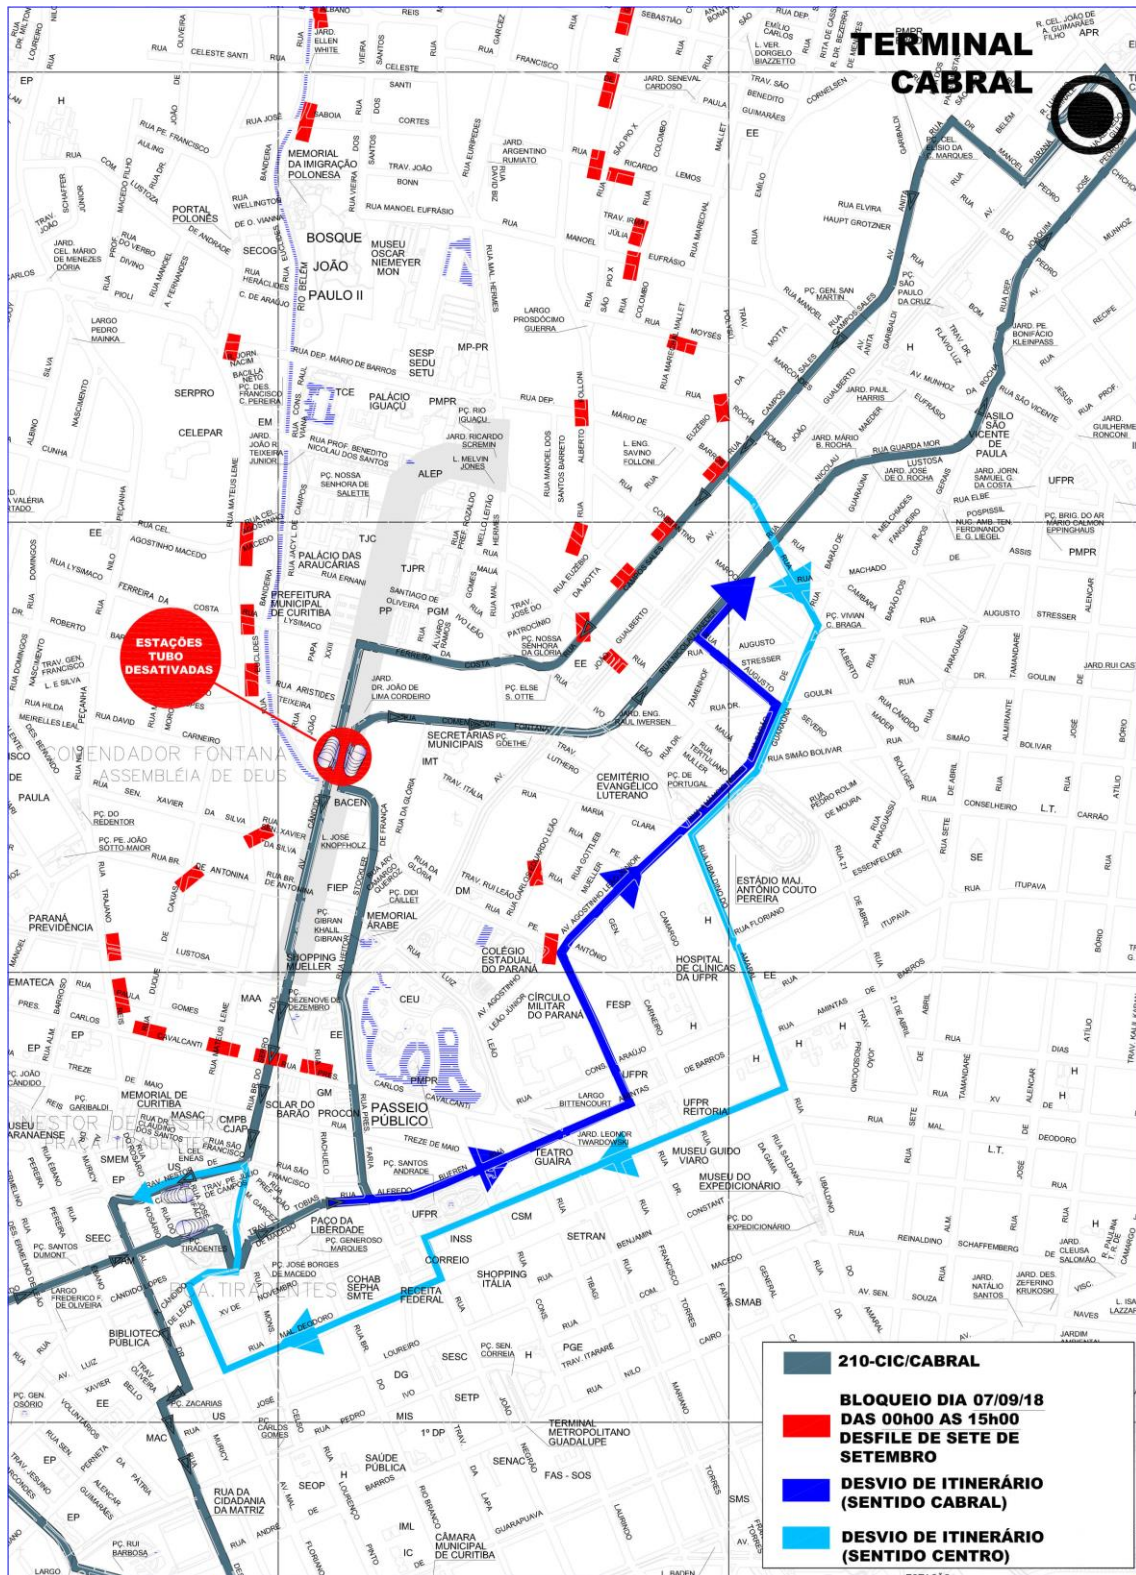

010-INTERBAIRROS I (HORÁRIO)

BLOQUEIO DIA 07/09/18 DAS 00h00 AS 15h00

DESFILE DE SETE DE SETEMBRO

DESVIO DE ITINERÁRIO

011-INTERBAIRROS I (ANTI-HORÁRIO)

BLOQUEIO DIA 07/09/18 DAS 00h00 AS 15h00 DESFILE DE SETE DE SETEMBRO

DESVIO DE ITINERÁRIO

011-INTERBAIRROS I (ANTI-HORÁRIO)

**023-INTER 2
(ANTI-HORÁRIO)**

**BLOQUEIO DIA 07/09/18
DAS 00h00 AS 15h00
DESFILE DE SETE DE
SETEMBRO**

DESVIO DE ITINERÁRIO

Map showing the route for the 207-CABRAL/OSÓRIO parade on September 7, 2018, from 00:00 to 15:00. The route is marked with yellow and blue lines, indicating a detour from the main road network. Red rectangles indicate blocked streets. The map includes various landmarks such as the Memorial da Imigração Polonesa, Bosque João Paulo II, and the Museu Oscar Niemeyer. A legend in the bottom right corner provides details about the event and the detour.

TERMINAL CABRAL

BOSQUE JOÃO PAULO II

ESTAÇÕES TUBO DESATIVADAS

210-CIC/CABRAL

BLOQUEIO DIA 07/09/18 DAS 00h00 AS 15h00

DESFILE DE SETE DE SETEMBRO

DESVIO DE ITINERÁRIO (SENTIDO CABRAL)

DESVIO DE ITINERÁRIO (SENTIDO CENTRO)

979-TURISMO

**BLOQUEIO DIA 07/09/18
DAS 00h00 AS 15h00
DESFILE DE SETE DE
SETEMBRO**

DESVIO DE ITINERÁRIO

**UTILIZAR
CANALETA**