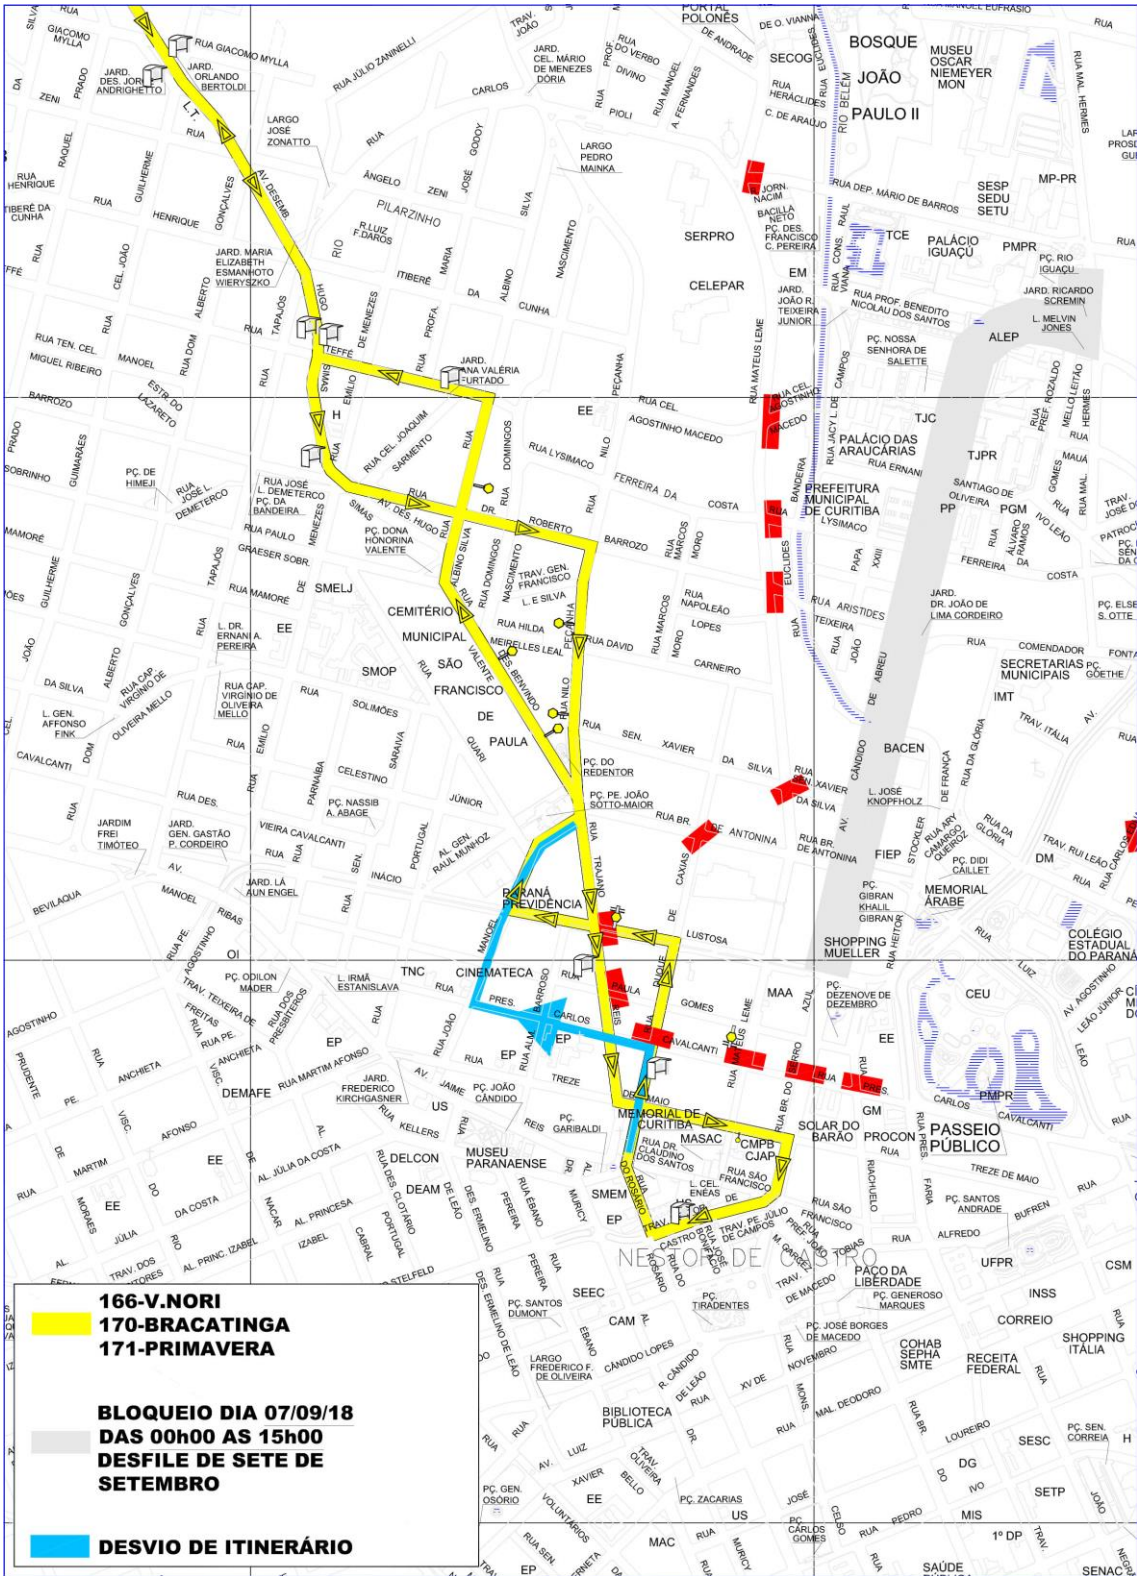

010-INTERBAIRROS I (HORÁRIO)

BLOQUEIO DIA 07/09/18 DAS 00h00 AS 15h00

DESFILE DE SETE DE SETEMBRO

DESVIO DE ITINERÁRIO

011-INTERBAIRROS I (ANTI-HORÁRIO)

BLOQUEIO DIA 07/09/18 DAS 00h00 AS 15h00 DESFILE DE SETE DE SETEMBRO

DESVIO DE ITINERÁRIO

011-INTERBAIRROS I (ANTI-HORÁRIO)

**023-INTER 2
(ANTI-HORÁRIO)**

**BLOQUEIO DIA 07/09/18
DAS 00h00 AS 15h00
DESFILE DE SETE DE
SETEMBRO**

DESVIO DE ITINERÁRIO

Map showing the route for the 207-CABRAL/OSÓRIO parade on September 7, 2018, from 00:00 to 15:00. The route is marked with yellow and blue lines, indicating a detour from the main road network. Red rectangles indicate blocked streets. The map includes various landmarks such as the Memorial da Imigração Polonesa, Bosque João Paulo II, and the Museu Oscar Niemeyer. A legend in the bottom right corner provides details about the event and the detour.

TERMINAL CABRAL

BOSQUE JOÃO PAULO II

ESTAÇÕES TUBO DESATIVADAS

210-CIC/CABRAL

BLOQUEIO DIA 07/09/18 DAS 00h00 AS 15h00

DESFILE DE SETE DE SETEMBRO

DESVIO DE ITINERÁRIO (SENTIDO CABRAL)

DESVIO DE ITINERÁRIO (SENTIDO CENTRO)

979-TURISMO

**BLOQUEIO DIA 07/09/18
DAS 00h00 AS 15h00
DESFILE DE SETE DE
SETEMBRO**

DESVIO DE ITINERÁRIO

**UTILIZAR
CANALETA**