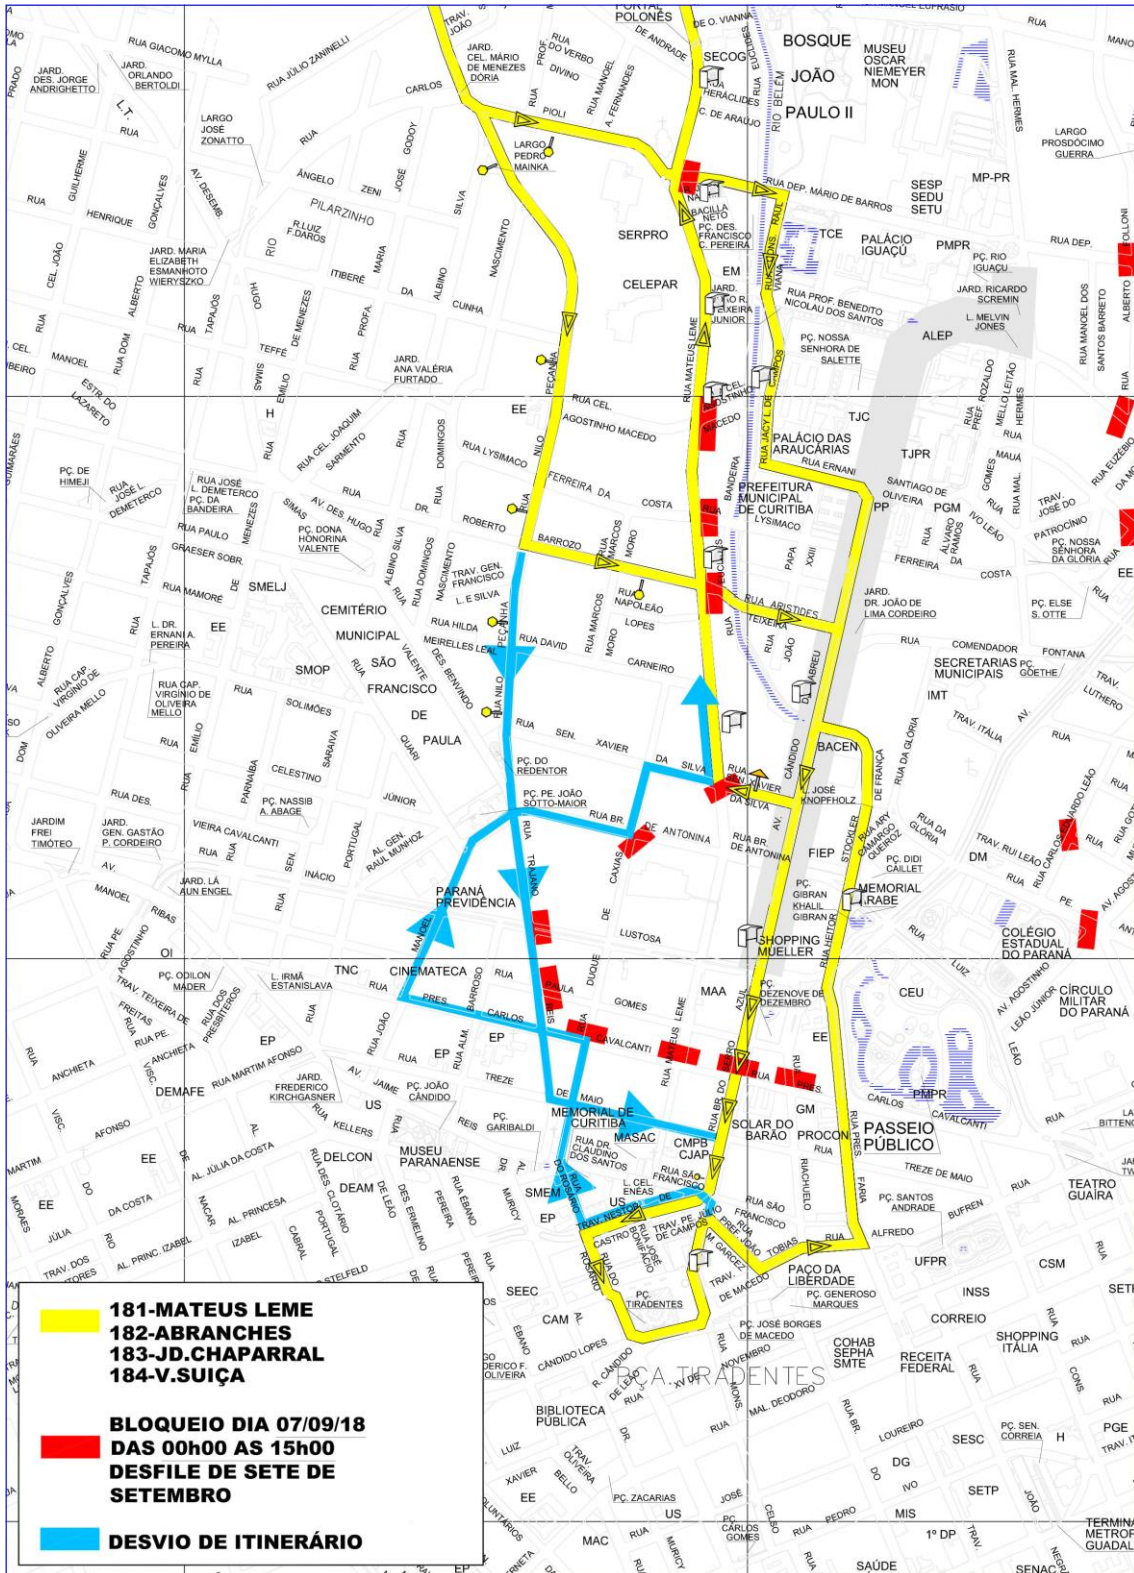

010-INTERBAIRROS I (HORÁRIO)

BLOQUEIO DIA 07/09/18 DAS 00h00 AS 15h00

DESFILE DE SETE DE SETEMBRO

DESVIO DE ITINERÁRIO

011-INTERBAIRROS I (ANTI-HORÁRIO)

BLOQUEIO DIA 07/09/18 DAS 00h00 AS 15h00 DESFILE DE SETE DE SETEMBRO

DESVIO DE ITINERÁRIO

011-INTERBAIRROS I (ANTI-HORÁRIO)

**023-INTER 2
(ANTI-HORÁRIO)**

**BLOQUEIO DIA 07/09/18
DAS 00h00 AS 15h00
DESFILE DE SETE DE
SETEMBRO**

DESVIO DE ITINERÁRIO

Map showing the route for the 207-CABRAL/OSÓRIO parade on September 7, 2018, from 00:00 to 15:00. The route is marked with yellow and blue lines, indicating a detour from the main road network. Red rectangles indicate blocked streets. The map includes various landmarks such as the Memorial da Imigração Polonesa, Bosque João Paulo II, and the Museu Oscar Niemeyer. A legend in the bottom right corner provides details about the event and the detour.

TERMINAL CABRAL

BOSQUE JOÃO PAULO II

ESTAÇÕES TUBO DESATIVADAS

210-CIC/CABRAL

BLOQUEIO DIA 07/09/18 DAS 00h00 AS 15h00

DESFILE DE SETE DE SETEMBRO

DESVIO DE ITINERÁRIO (SENTIDO CABRAL)

DESVIO DE ITINERÁRIO (SENTIDO CENTRO)

979-TURISMO

**BLOQUEIO DIA 07/09/18
DAS 00h00 AS 15h00
DESFILE DE SETE DE
SETEMBRO**

DESVIO DE ITINERÁRIO

**UTILIZAR
CANALETA**