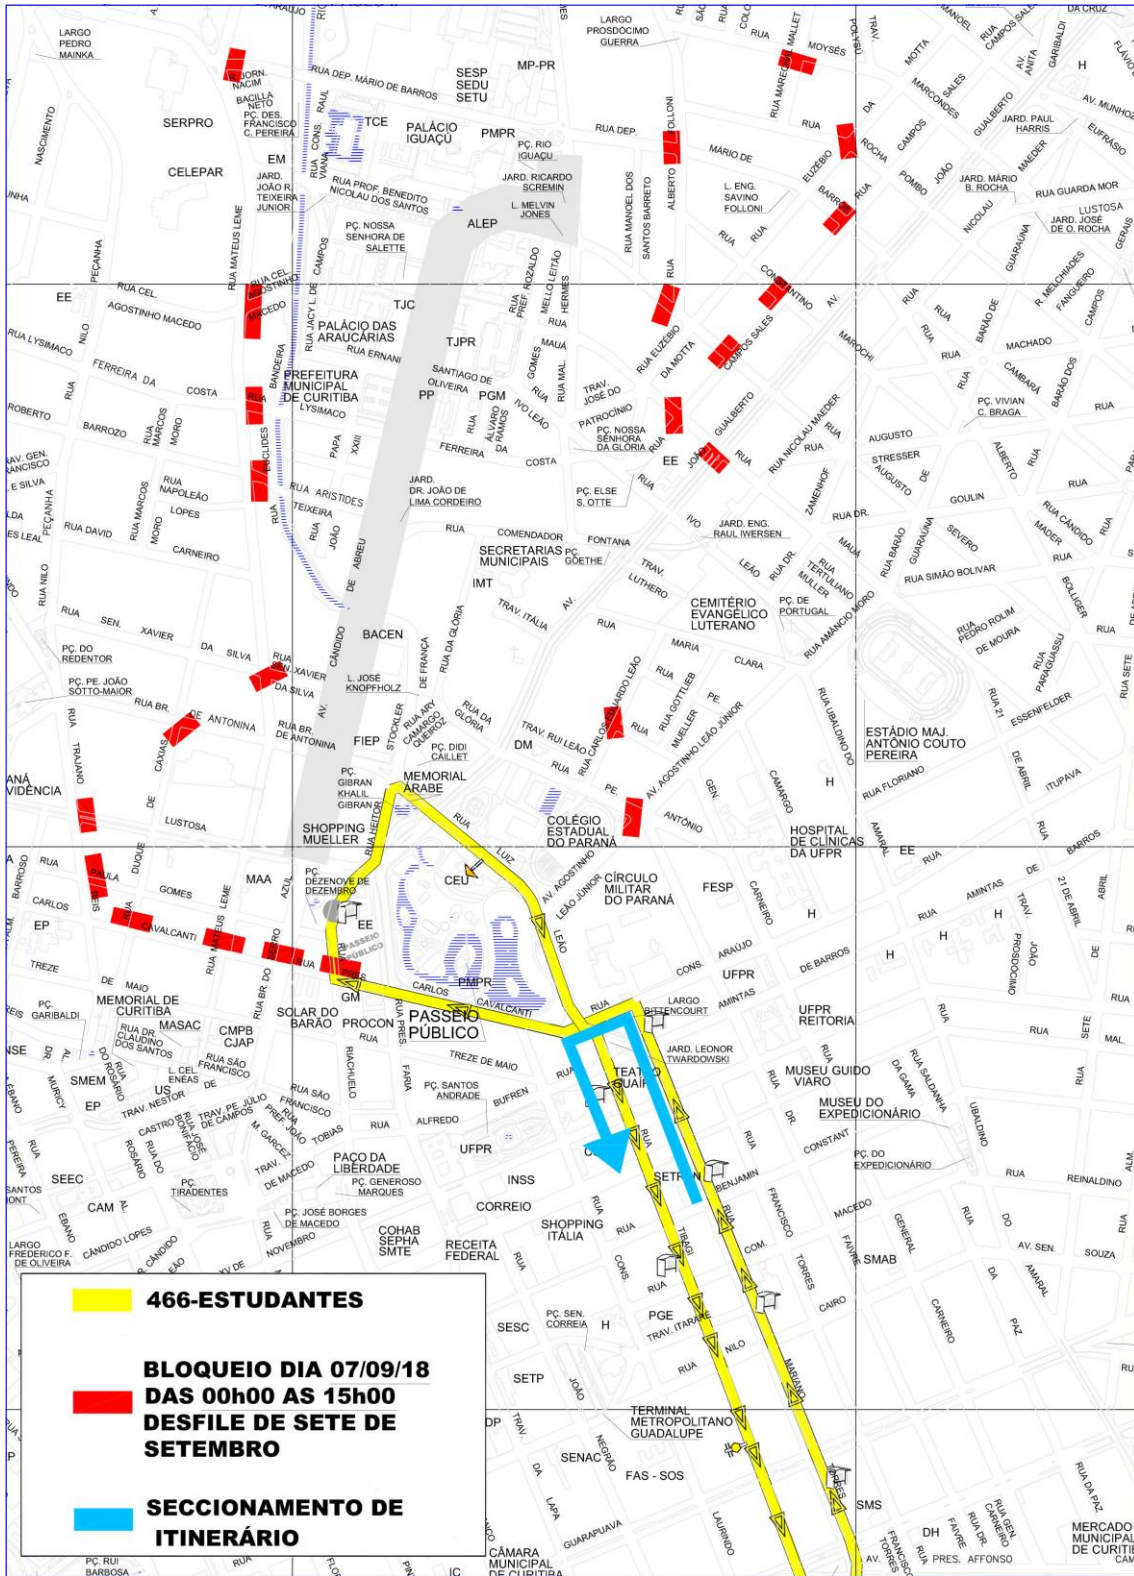

010-INTERBAIRROS I (HORÁRIO)

BLOQUEIO DIA 07/09/18 DAS 00h00 AS 15h00

DESFILE DE SETE DE SETEMBRO

DESVIO DE ITINERÁRIO

011-INTERBAIRROS I (ANTI-HORÁRIO)

BLOQUEIO DIA 07/09/18 DAS 00h00 AS 15h00 DESFILE DE SETE DE SETEMBRO

DESVIO DE ITINERÁRIO

011-INTERBAIRROS I (ANTI-HORÁRIO)

**023-INTER 2
(ANTI-HORÁRIO)**

**BLOQUEIO DIA 07/09/18
DAS 00h00 AS 15h00
DESFILE DE SETE DE
SETEMBRO**

DESVIO DE ITINERÁRIO

Map showing the route for the 207-CABRAL/OSÓRIO parade on September 7, 2018, from 00:00 to 15:00. The route is marked with yellow and blue lines, indicating a detour from the main road network. Red rectangles indicate blocked streets. The map includes various landmarks such as the Memorial da Imigração Polonesa, Bosque João Paulo II, and the Museu Oscar Niemeyer. A legend in the bottom right corner provides details about the event and the detour.

TERMINAL CABRAL

BOSQUE JOÃO PAULO II

ESTAÇÕES TUBO DESATIVADAS

210-CIC/CABRAL

BLOQUEIO DIA 07/09/18 DAS 00h00 AS 15h00

DESFILE DE SETE DE SETEMBRO

DESVIO DE ITINERÁRIO (SENTIDO CABRAL)

DESVIO DE ITINERÁRIO (SENTIDO CENTRO)

979-TURISMO

**BLOQUEIO DIA 07/09/18
DAS 00h00 AS 15h00
DESFILE DE SETE DE
SETEMBRO**

DESVIO DE ITINERÁRIO

**UTILIZAR
CANALETA**