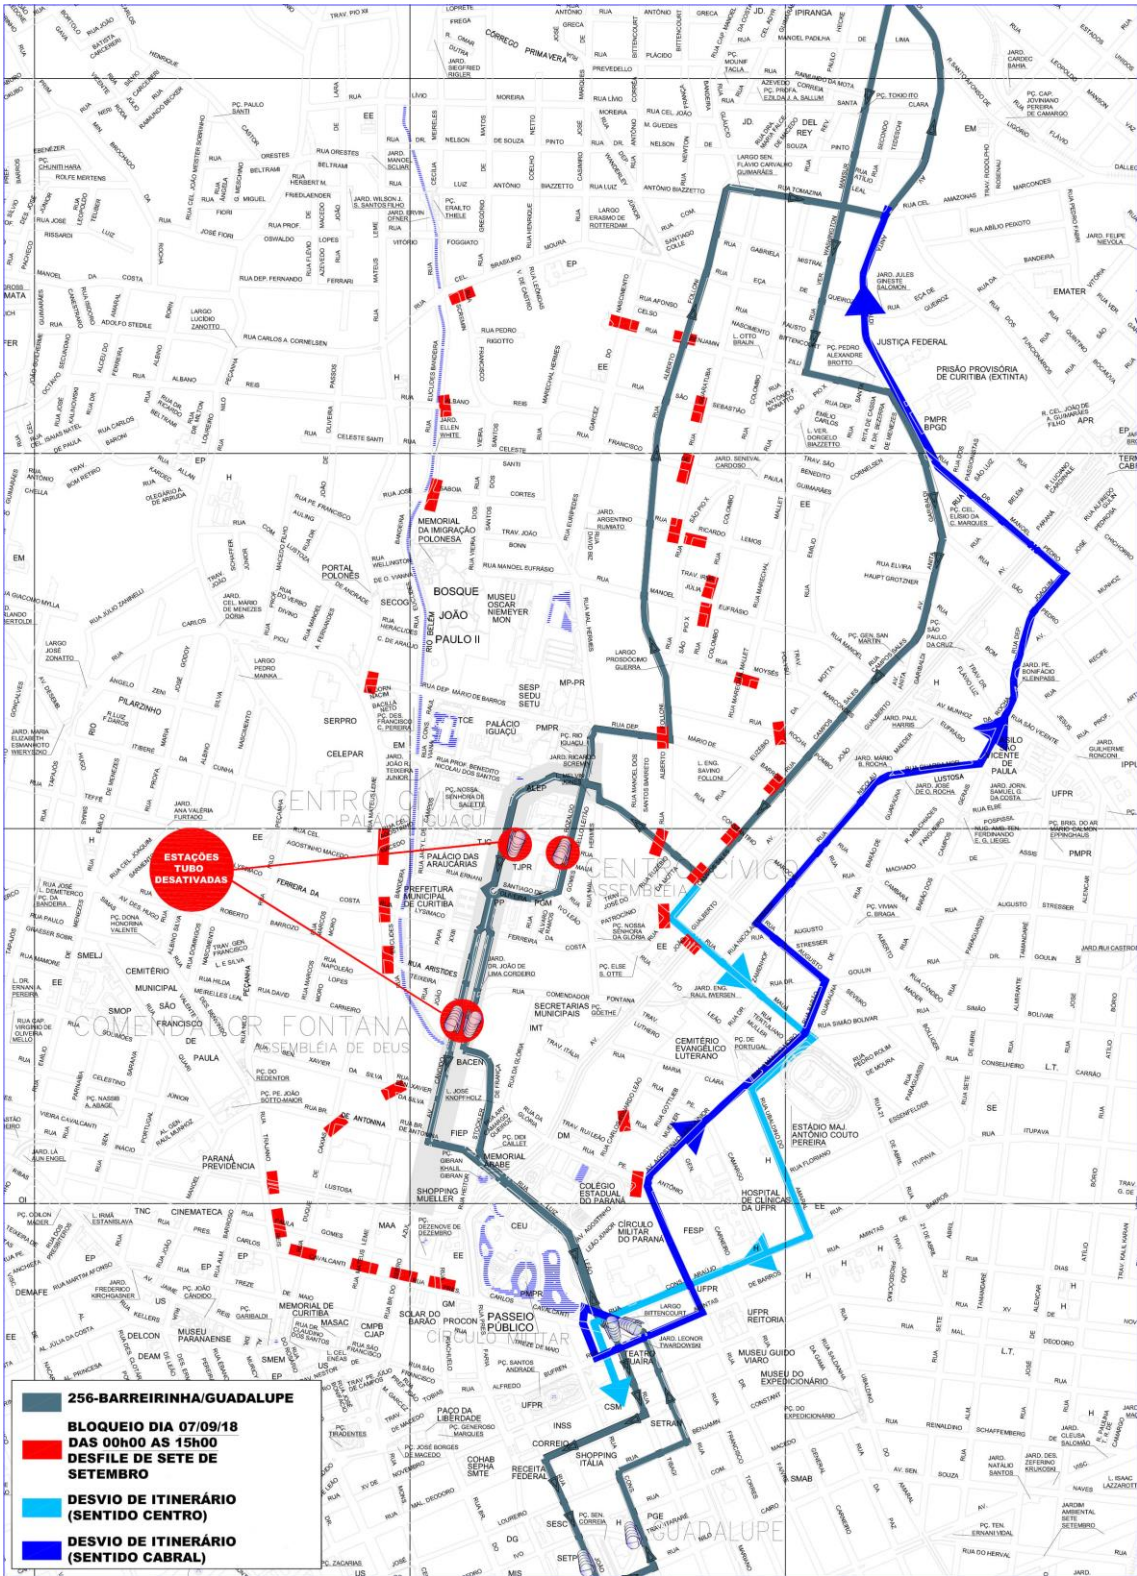

010-INTERBAIRROS I (HORÁRIO)

BLOQUEIO DIA 07/09/18 DAS 00h00 AS 15h00

DESFILE DE SETE DE SETEMBRO

DESVIO DE ITINERÁRIO

011-INTERBAIRROS I (ANTI-HORÁRIO)

BLOQUEIO DIA 07/09/18 DAS 00h00 AS 15h00 DESFILE DE SETE DE SETEMBRO

DESVIO DE ITINERÁRIO

011-INTERBAIRROS I (ANTI-HORÁRIO)

**023-INTER 2
(ANTI-HORÁRIO)**

**BLOQUEIO DIA 07/09/18
DAS 00h00 AS 15h00
DESFILE DE SETE DE
SETEMBRO**

DESVIO DE ITINERÁRIO

Map showing the route for the 207-CABRAL/OSÓRIO parade on September 7, 2018, from 00:00 to 15:00. The route is marked with yellow and blue lines, indicating a detour from the main road network. Red rectangles indicate blocked streets. The map includes various landmarks such as the Memorial da Imigração Polonesa, Bosque João Paulo II, and the Museu Oscar Niemeyer. A legend in the bottom right corner provides details about the event and the detour.

TERMINAL CABRAL

BOSQUE JOÃO PAULO II

ESTAÇÕES TUBO DESATIVADAS

210-CIC/CABRAL

BLOQUEIO DIA 07/09/18 DAS 00h00 AS 15h00

DESFILE DE SETE DE SETEMBRO

DESVIO DE ITINERÁRIO (SENTIDO CABRAL)

DESVIO DE ITINERÁRIO (SENTIDO CENTRO)

979-TURISMO

**BLOQUEIO DIA 07/09/18
DAS 00h00 AS 15h00
DESFILE DE SETE DE
SETEMBRO**

DESVIO DE ITINERÁRIO

**UTILIZAR
CANALETA**