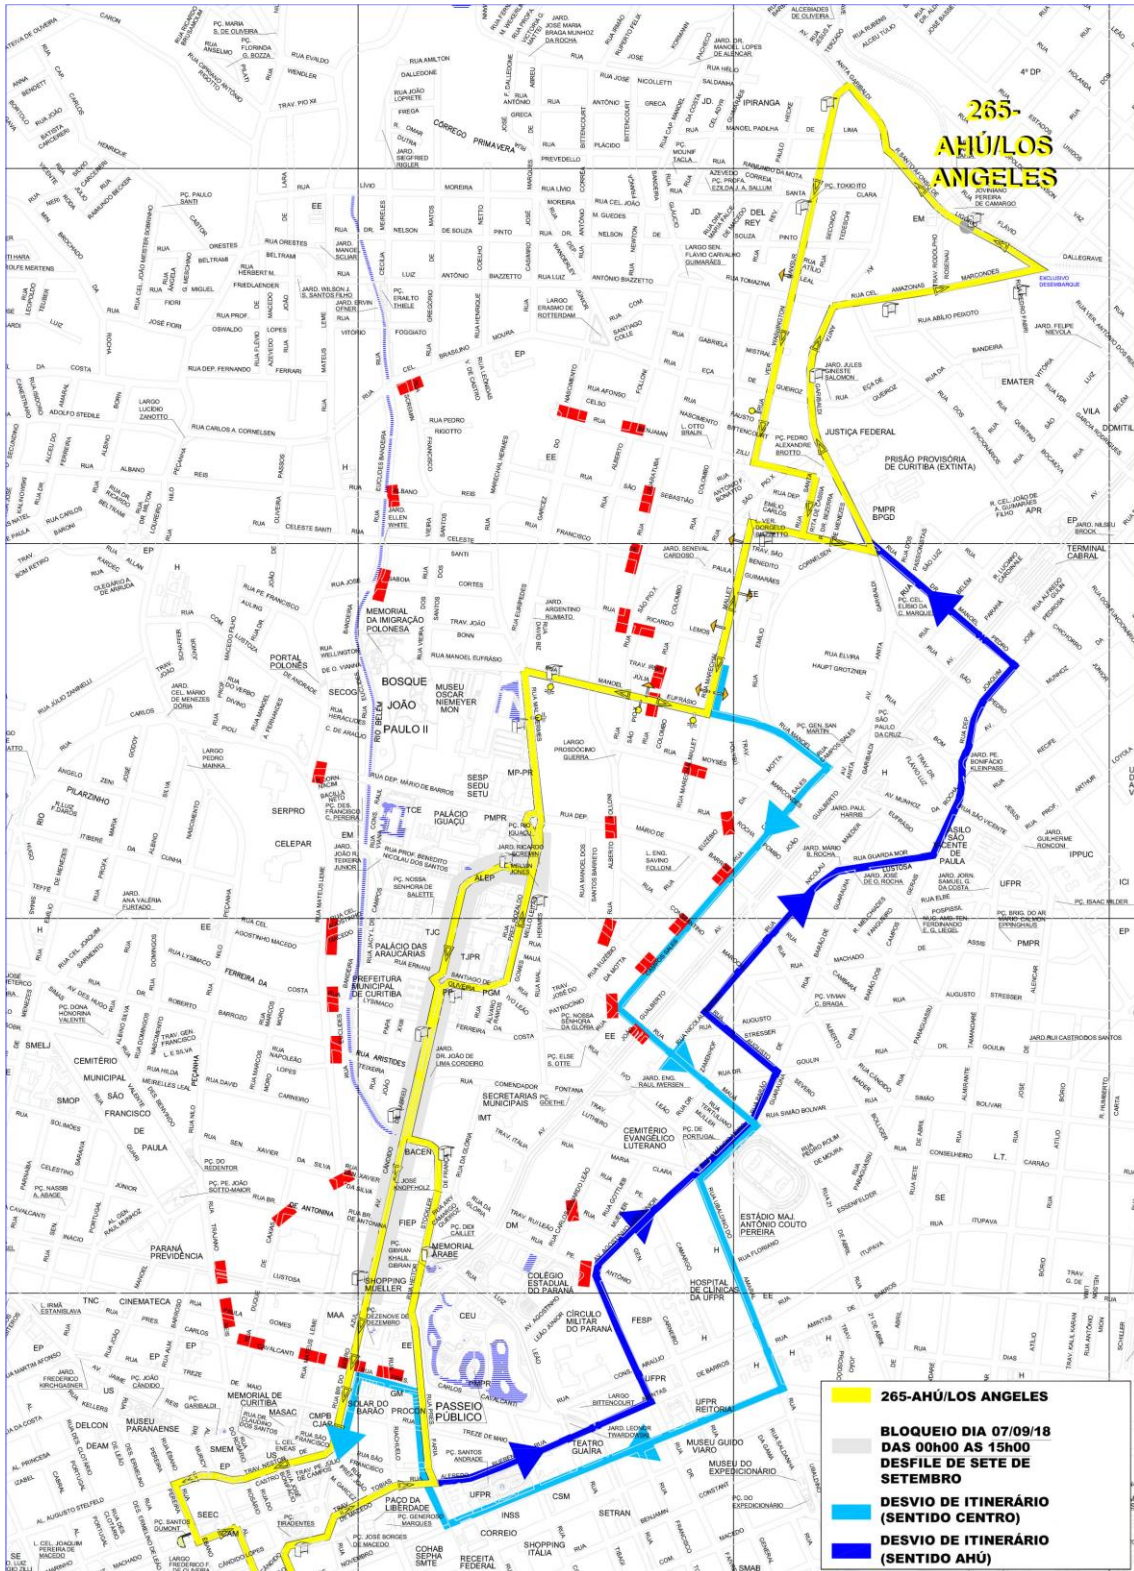

010-INTERBAIRROS I (HORÁRIO)

BLOQUEIO DIA 07/09/18 DAS 00h00 AS 15h00

DESFILE DE SETE DE SETEMBRO

DESVIO DE ITINERÁRIO

011-INTERBAIRROS I (ANTI-HORÁRIO)

BLOQUEIO DIA 07/09/18 DAS 00h00 AS 15h00 DESFILE DE SETE DE SETEMBRO

DESVIO DE ITINERÁRIO

011-INTERBAIRROS I (ANTI-HORÁRIO)

**023-INTER 2
(ANTI-HORÁRIO)**

**BLOQUEIO DIA 07/09/18
DAS 00h00 AS 15h00
DESFILE DE SETE DE
SETEMBRO**

DESVIO DE ITINERÁRIO

Map showing the route for the 207-CABRAL/OSÓRIO parade on September 7, 2018, from 00:00 to 15:00. The route is marked with yellow and blue lines, indicating a detour from the main road network. Red rectangles indicate blocked streets. The map includes various landmarks such as the Memorial da Imigração Polonesa, Bosque João Paulo II, and the Museu Oscar Niemeyer. A legend in the bottom right corner provides details about the event and the detour.

TERMINAL CABRAL

BOSQUE JOÃO PAULO II

ESTAÇÕES TUBO DESATIVADAS

210-CIC/CABRAL

BLOQUEIO DIA 07/09/18 DAS 00h00 AS 15h00

DESFILE DE SETE DE SETEMBRO

DESVIO DE ITINERÁRIO (SENTIDO CABRAL)

DESVIO DE ITINERÁRIO (SENTIDO CENTRO)

979-TURISMO

**BLOQUEIO DIA 07/09/18
DAS 00h00 AS 15h00
DESFILE DE SETE DE
SETEMBRO**

DESVIO DE ITINERÁRIO

**UTILIZAR
CANALETA**