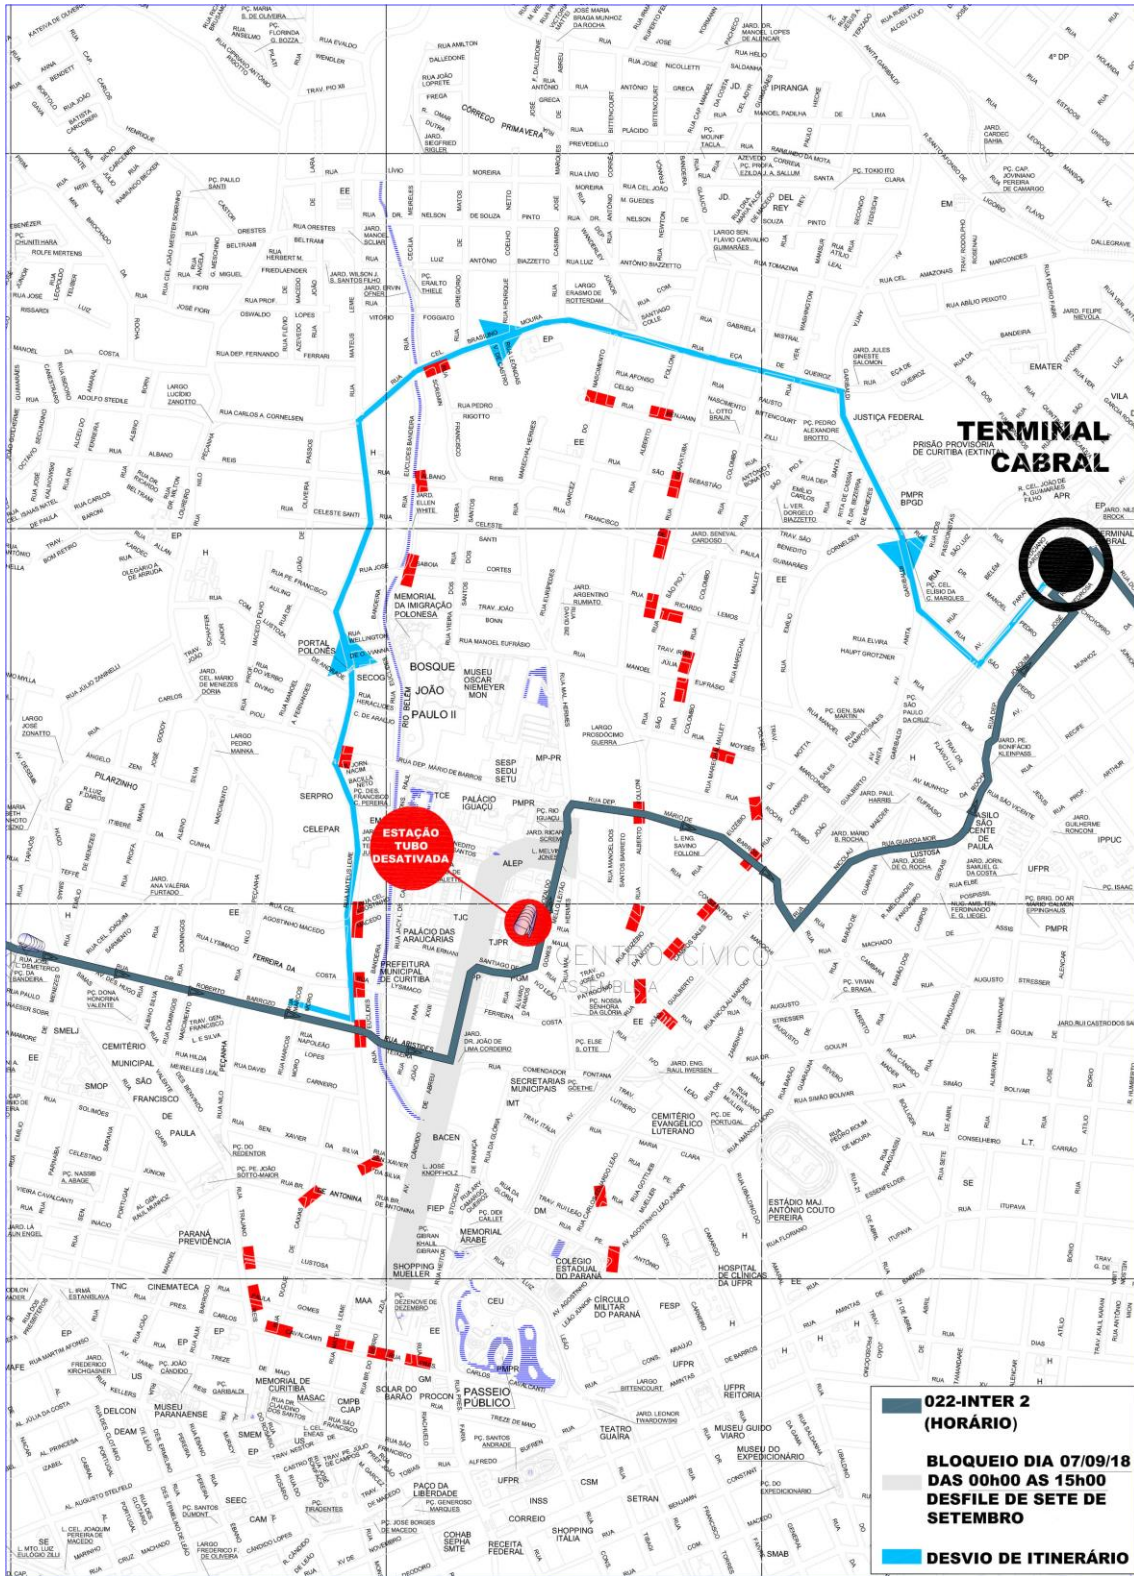

010-INTERBAIRROS I (HORÁRIO)

BLOQUEIO DIA 07/09/18 DAS 00h00 AS 15h00

DESFILE DE SETE DE SETEMBRO

DESVIO DE ITINERÁRIO

011-INTERBAIRROS I (ANTI-HORÁRIO)

BLOQUEIO DIA 07/09/18 DAS 00h00 AS 15h00 DESFILE DE SETE DE SETEMBRO

DESVIO DE ITINERÁRIO

011-INTERBAIRROS I (ANTI-HORÁRIO)

**023-INTER 2
(ANTI-HORÁRIO)**

**BLOQUEIO DIA 07/09/18
DAS 00h00 AS 15h00
DESFILE DE SETE DE
SETEMBRO**

DESVIO DE ITINERÁRIO

Map showing the route for the 207-CABRAL/OSÓRIO parade on September 7, 2018, from 00:00 to 15:00. The route is marked with yellow and blue lines, indicating a detour from the main road network. Red rectangles indicate blocked streets. The map includes various landmarks such as the Memorial da Imigração Polonesa, Bosque João Paulo II, and the Museu Oscar Niemeyer. A legend in the bottom right corner provides details about the event and the detour.

TERMINAL CABRAL

BOSQUE JOÃO PAULO II

ESTAÇÕES TUBO DESATIVADAS

210-CIC/CABRAL

BLOQUEIO DIA 07/09/18 DAS 00h00 AS 15h00

DESFILE DE SETE DE SETEMBRO

DESVIO DE ITINERÁRIO (SENTIDO CABRAL)

DESVIO DE ITINERÁRIO (SENTIDO CENTRO)

979-TURISMO

**BLOQUEIO DIA 07/09/18
DAS 00h00 AS 15h00
DESFILE DE SETE DE
SETEMBRO**

DESVIO DE ITINERÁRIO

**UTILIZAR
CANALETA**