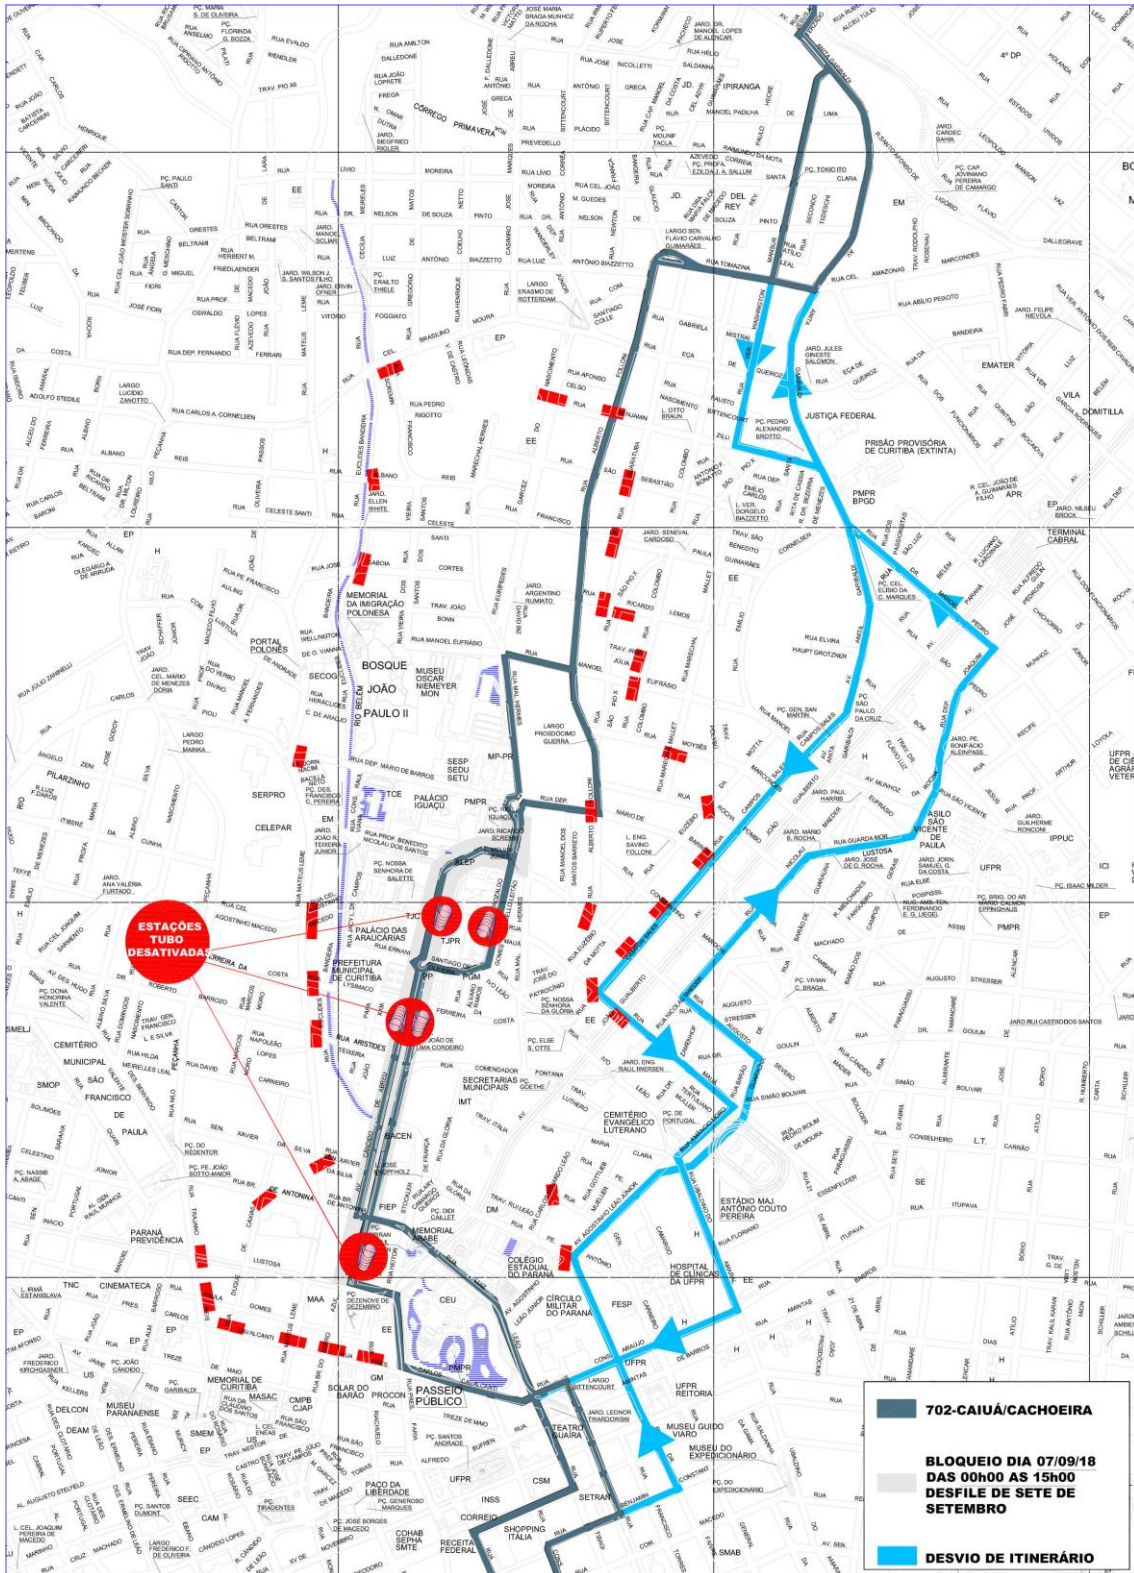

010-INTERBAIRROS I (HORÁRIO)

BLOQUEIO DIA 07/09/18 DAS 00h00 AS 15h00

DESFILE DE SETE DE SETEMBRO

DESVIO DE ITINERÁRIO

011-INTERBAIRROS I (ANTI-HORÁRIO)

BLOQUEIO DIA 07/09/18 DAS 00h00 AS 15h00 DESFILE DE SETE DE SETEMBRO

DESVIO DE ITINERÁRIO

011-INTERBAIRROS I (ANTI-HORÁRIO)

**023-INTER 2
(ANTI-HORÁRIO)**

**BLOQUEIO DIA 07/09/18
DAS 00h00 AS 15h00
DESFILE DE SETE DE
SETEMBRO**

DESVIO DE ITINERÁRIO

Map showing the route for the 207-CABRAL/OSÓRIO parade on September 7, 2018, from 00:00 to 15:00. The route is marked with yellow and blue lines, indicating a detour from the main road network. Red rectangles indicate blocked streets. The map includes various landmarks such as the Memorial da Imigração Polonesa, Bosque João Paulo II, and the Museu Oscar Niemeyer. A legend in the bottom right corner provides details about the event and the detour.

TERMINAL CABRAL

BOSQUE JOÃO PAULO II

ESTAÇÕES TUBO DESATIVADAS

210-CIC/CABRAL

BLOQUEIO DIA 07/09/18 DAS 00h00 AS 15h00

DESFILE DE SETE DE SETEMBRO

DESVIO DE ITINERÁRIO (SENTIDO CABRAL)

DESVIO DE ITINERÁRIO (SENTIDO CENTRO)

979-TURISMO

**BLOQUEIO DIA 07/09/18
DAS 00h00 AS 15h00
DESFILE DE SETE DE
SETEMBRO**

DESVIO DE ITINERÁRIO

**UTILIZAR
CANALETA**