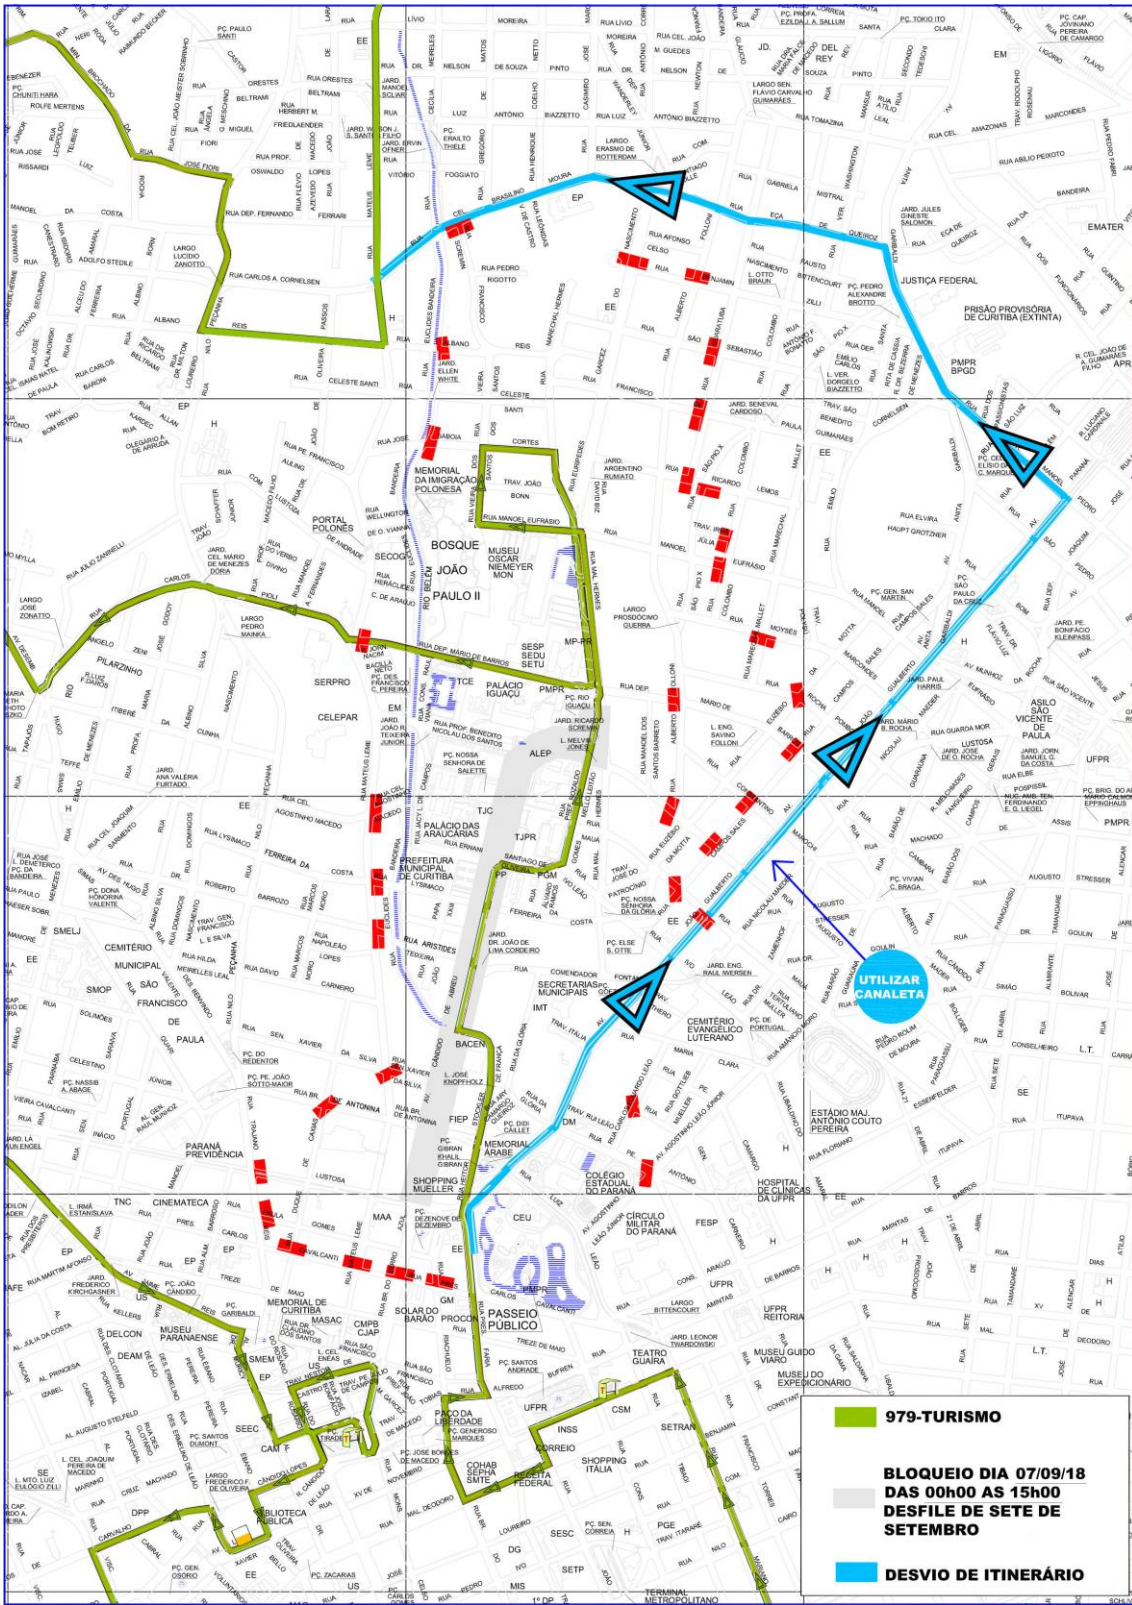

010-INTERBAIRROS I (HORÁRIO)

BLOQUEIO DIA 07/09/18 DAS 00h00 AS 15h00

DESFILE DE SETE DE SETEMBRO

DESVIO DE ITINERÁRIO

011-INTERBAIRROS I (ANTI-HORÁRIO)

BLOQUEIO DIA 07/09/18 DAS 00h00 AS 15h00 DESFILE DE SETE DE SETEMBRO

DESVIO DE ITINERÁRIO

011-INTERBAIRROS I (ANTI-HORÁRIO)

**023-INTER 2
(ANTI-HORÁRIO)**

**BLOQUEIO DIA 07/09/18
DAS 00h00 AS 15h00
DESFILE DE SETE DE
SETEMBRO**

DESVIO DE ITINERÁRIO

Map showing the route for the 207-CABRAL/OSÓRIO parade on September 7, 2018, from 00:00 to 15:00. The route is marked with yellow and blue lines, indicating a detour from the main road network. Red rectangles indicate blocked streets. The map includes various landmarks such as the Memorial da Imigração Polonesa, Bosque João Paulo II, and the Museu Oscar Niemeyer. A legend in the bottom right corner provides details about the event and the detour.

TERMINAL CABRAL

BOSQUE JOÃO PAULO II

ESTAÇÕES TUBO DESATIVADAS

210-CIC/CABRAL

BLOQUEIO DIA 07/09/18 DAS 00h00 AS 15h00

DESFILE DE SETE DE SETEMBRO

DESVIO DE ITINERÁRIO (SENTIDO CABRAL)

DESVIO DE ITINERÁRIO (SENTIDO CENTRO)

979-TURISMO

**BLOQUEIO DIA 07/09/18
DAS 00h00 AS 15h00
DESFILE DE SETE DE
SETEMBRO**

DESVIO DE ITINERÁRIO

**UTILIZAR
CANALETA**