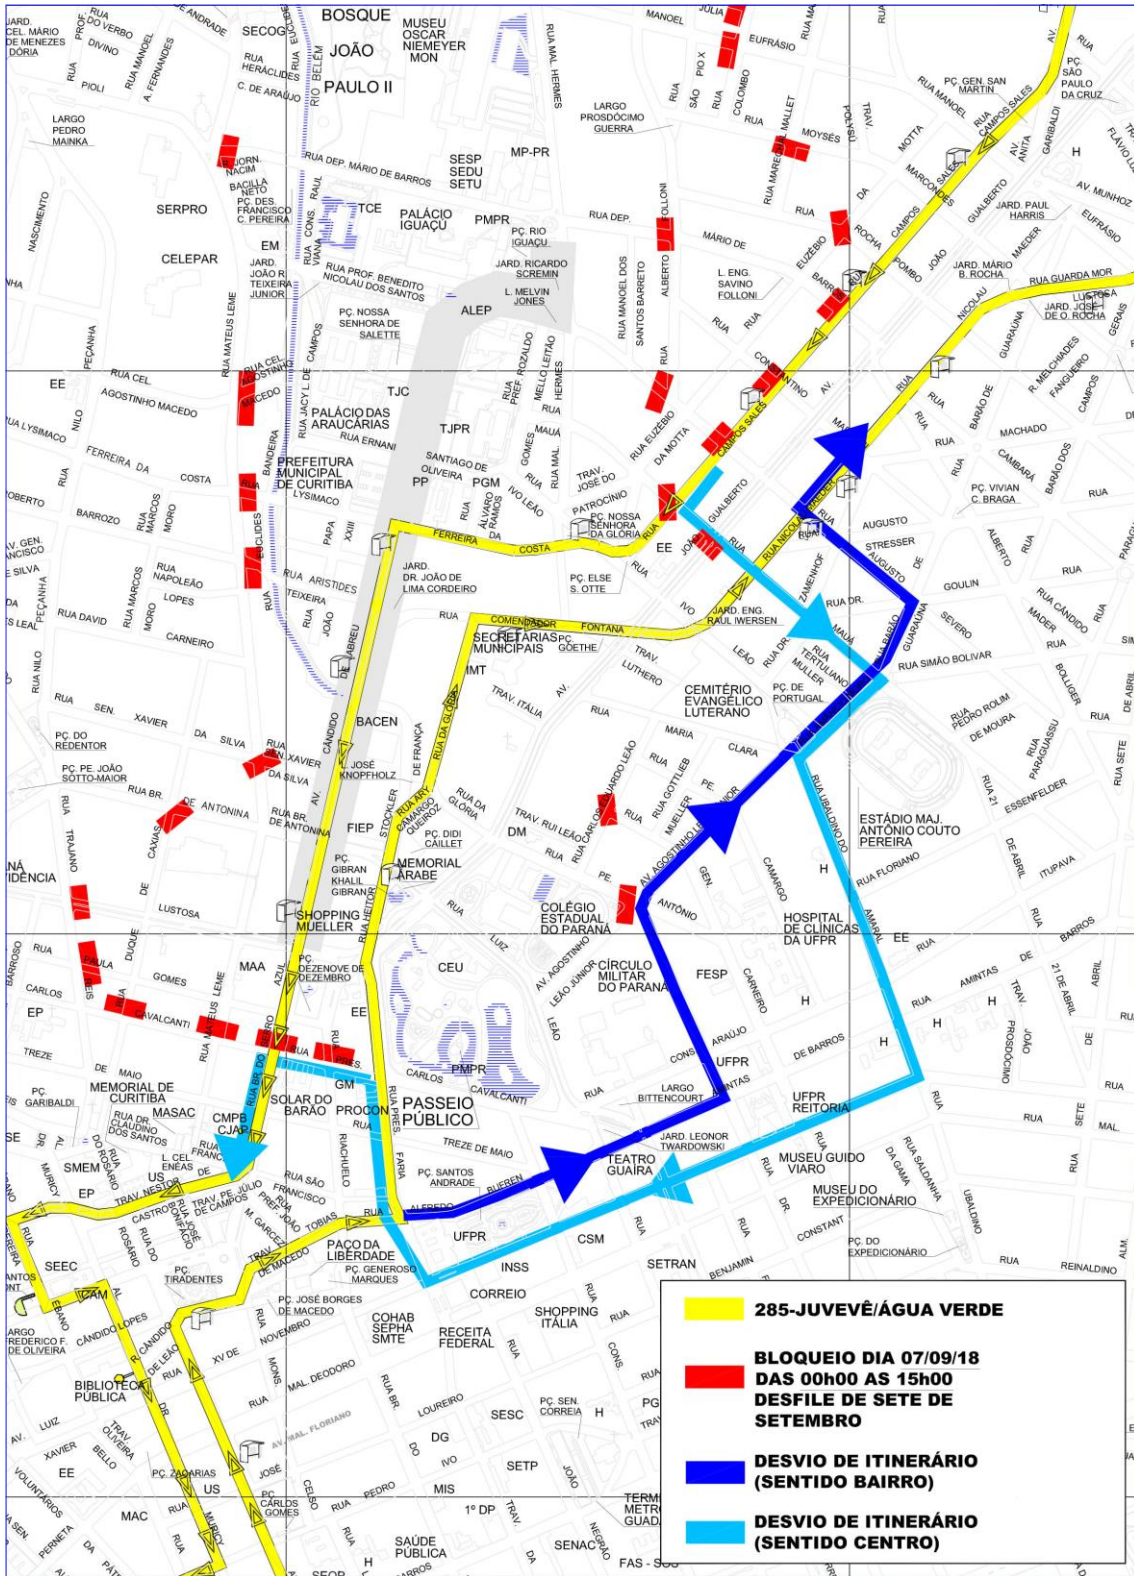

010-INTERBAIRROS I (HORÁRIO)

BLOQUEIO DIA 07/09/18 DAS 00h00 AS 15h00

DESFILE DE SETE DE SETEMBRO

DESVIO DE ITINERÁRIO

011-INTERBAIRROS I (ANTI-HORÁRIO)

BLOQUEIO DIA 07/09/18 DAS 00h00 AS 15h00 DESFILE DE SETE DE SETEMBRO

DESVIO DE ITINERÁRIO

011-INTERBAIRROS I (ANTI-HORÁRIO)

**023-INTER 2
(ANTI-HORÁRIO)**

**BLOQUEIO DIA 07/09/18
DAS 00h00 AS 15h00
DESFILE DE SETE DE
SETEMBRO**

DESVIO DE ITINERÁRIO

Map showing the route for the 207-CABRAL/OSÓRIO parade on September 7, 2018, from 00:00 to 15:00. The route is marked with yellow and blue lines, indicating a detour from the main road network. Red rectangles indicate blocked streets. The map includes various landmarks such as the Memorial da Imigração Polonesa, Bosque João Paulo II, and the Museu Oscar Niemeyer. A legend in the bottom right corner provides details about the event and the detour.

TERMINAL CABRAL

BOSQUE JOÃO PAULO II

ESTAÇÕES TUBO DESATIVADAS

210-CIC/CABRAL

BLOQUEIO DIA 07/09/18 DAS 00h00 AS 15h00

DESFILE DE SETE DE SETEMBRO

DESVIO DE ITINERÁRIO (SENTIDO CABRAL)

DESVIO DE ITINERÁRIO (SENTIDO CENTRO)

979-TURISMO

**BLOQUEIO DIA 07/09/18
DAS 00h00 AS 15h00
DESFILE DE SETE DE
SETEMBRO**

DESVIO DE ITINERÁRIO

**UTILIZAR
CANALETA**