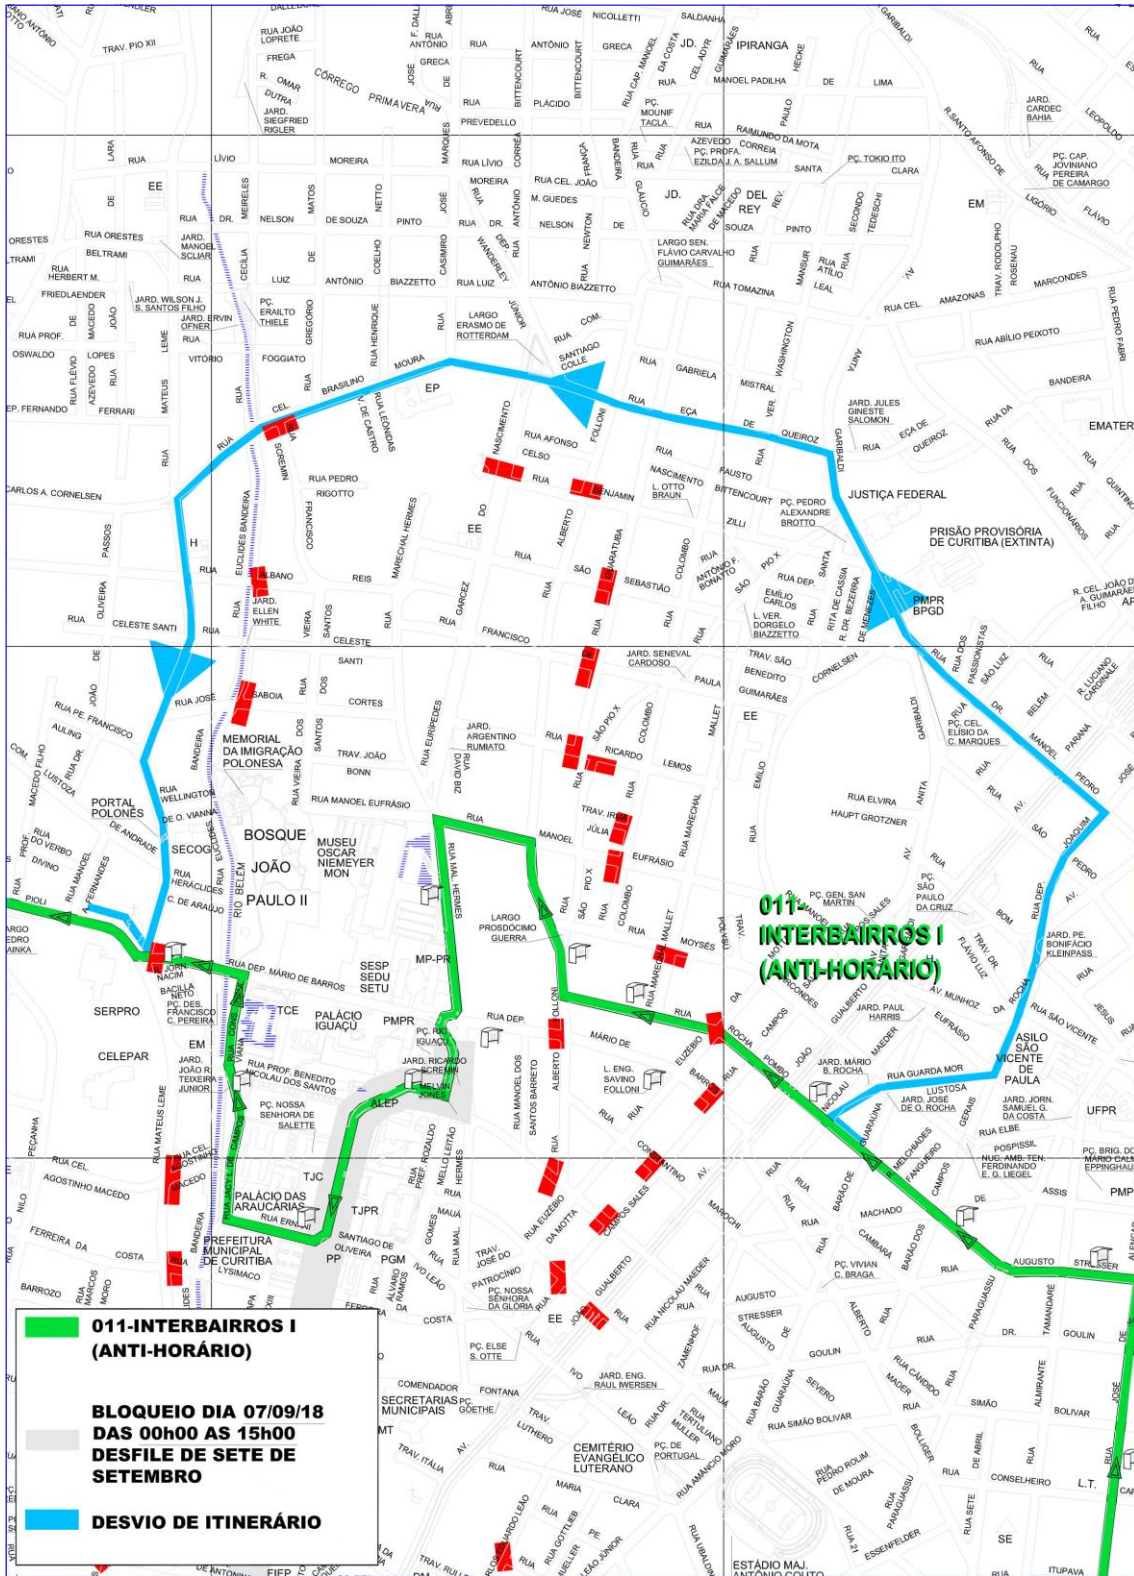

010-INTERBAIRROS I (HORÁRIO)

BLOQUEIO DIA 07/09/18 DAS 00h00 AS 15h00

DESFILE DE SETE DE SETEMBRO

DESVIO DE ITINERÁRIO

011-INTERBAIRROS I (ANTI-HORÁRIO)

BLOQUEIO DIA 07/09/18 DAS 00h00 AS 15h00 DESFILE DE SETE DE SETEMBRO

DESVIO DE ITINERÁRIO

011-INTERBAIRROS I (ANTI-HORÁRIO)

**023-INTER 2
(ANTI-HORÁRIO)**

**BLOQUEIO DIA 07/09/18
DAS 00h00 AS 15h00
DESFILE DE SETE DE
SETEMBRO**

DESVIO DE ITINERÁRIO

Map showing the route for the 207-CABRAL/OSÓRIO parade on September 7, 2018, from 00:00 to 15:00. The route is marked with yellow and blue lines, indicating a detour from the main road network. Red rectangles indicate blocked streets. The map includes various landmarks such as the Memorial da Imigração Polonesa, Bosque João Paulo II, and the Museu Oscar Niemeyer. A legend in the bottom right corner provides details about the event and the detour.

TERMINAL CABRAL

BOSQUE JOÃO PAULO II

ESTAÇÕES TUBO DESATIVADAS

210-CIC/CABRAL

BLOQUEIO DIA 07/09/18 DAS 00h00 AS 15h00

DESFILE DE SETE DE SETEMBRO

DESVIO DE ITINERÁRIO (SENTIDO CABRAL)

DESVIO DE ITINERÁRIO (SENTIDO CENTRO)

979-TURISMO

**BLOQUEIO DIA 07/09/18
DAS 00h00 AS 15h00
DESFILE DE SETE DE
SETEMBRO**

DESVIO DE ITINERÁRIO

**UTILIZAR
CANALETA**