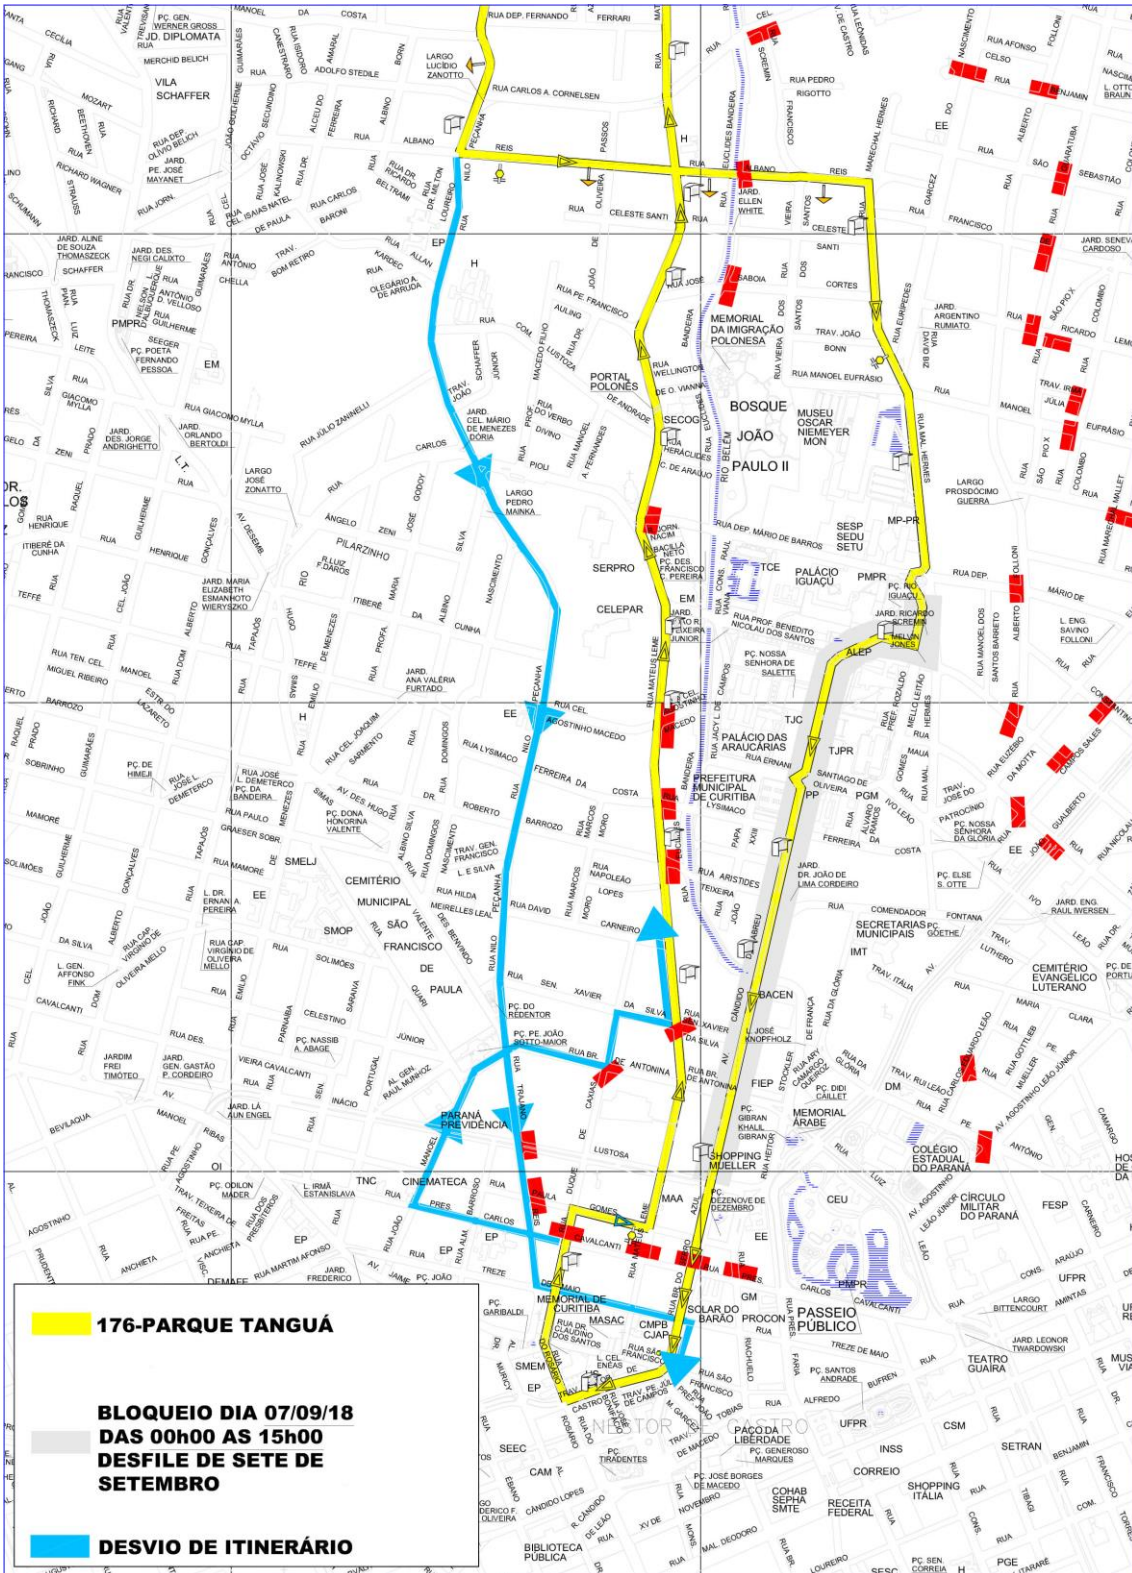

010-INTERBAIRROS I (HORÁRIO)

BLOQUEIO DIA 07/09/18 DAS 00h00 AS 15h00

DESFILE DE SETE DE SETEMBRO

DESVIO DE ITINERÁRIO

011-INTERBAIRROS I (ANTI-HORÁRIO)

BLOQUEIO DIA 07/09/18 DAS 00h00 AS 15h00 DESFILE DE SETE DE SETEMBRO

DESVIO DE ITINERÁRIO

011-INTERBAIRROS I (ANTI-HORÁRIO)

**023-INTER 2
(ANTI-HORÁRIO)**

**BLOQUEIO DIA 07/09/18
DAS 00h00 AS 15h00
DESFILE DE SETE DE
SETEMBRO**

DESVIO DE ITINERÁRIO

Map showing the route for the 207-CABRAL/OSÓRIO parade on September 7, 2018, from 00:00 to 15:00. The route is marked with yellow and blue lines, indicating a detour from the main road network. Red rectangles indicate blocked streets. The map includes various landmarks such as the Memorial da Imigração Polonesa, Bosque João Paulo II, and the Museu Oscar Niemeyer. A legend in the bottom right corner provides details about the event and the detour.

TERMINAL CABRAL

BOSQUE JOÃO PAULO II

ESTAÇÕES TUBO DESATIVADAS

210-CIC/CABRAL

BLOQUEIO DIA 07/09/18 DAS 00h00 AS 15h00

DESFILE DE SETE DE SETEMBRO

DESVIO DE ITINERÁRIO (SENTIDO CABRAL)

DESVIO DE ITINERÁRIO (SENTIDO CENTRO)

979-TURISMO

**BLOQUEIO DIA 07/09/18
DAS 00h00 AS 15h00
DESFILE DE SETE DE
SETEMBRO**

DESVIO DE ITINERÁRIO

**UTILIZAR
CANALETA**